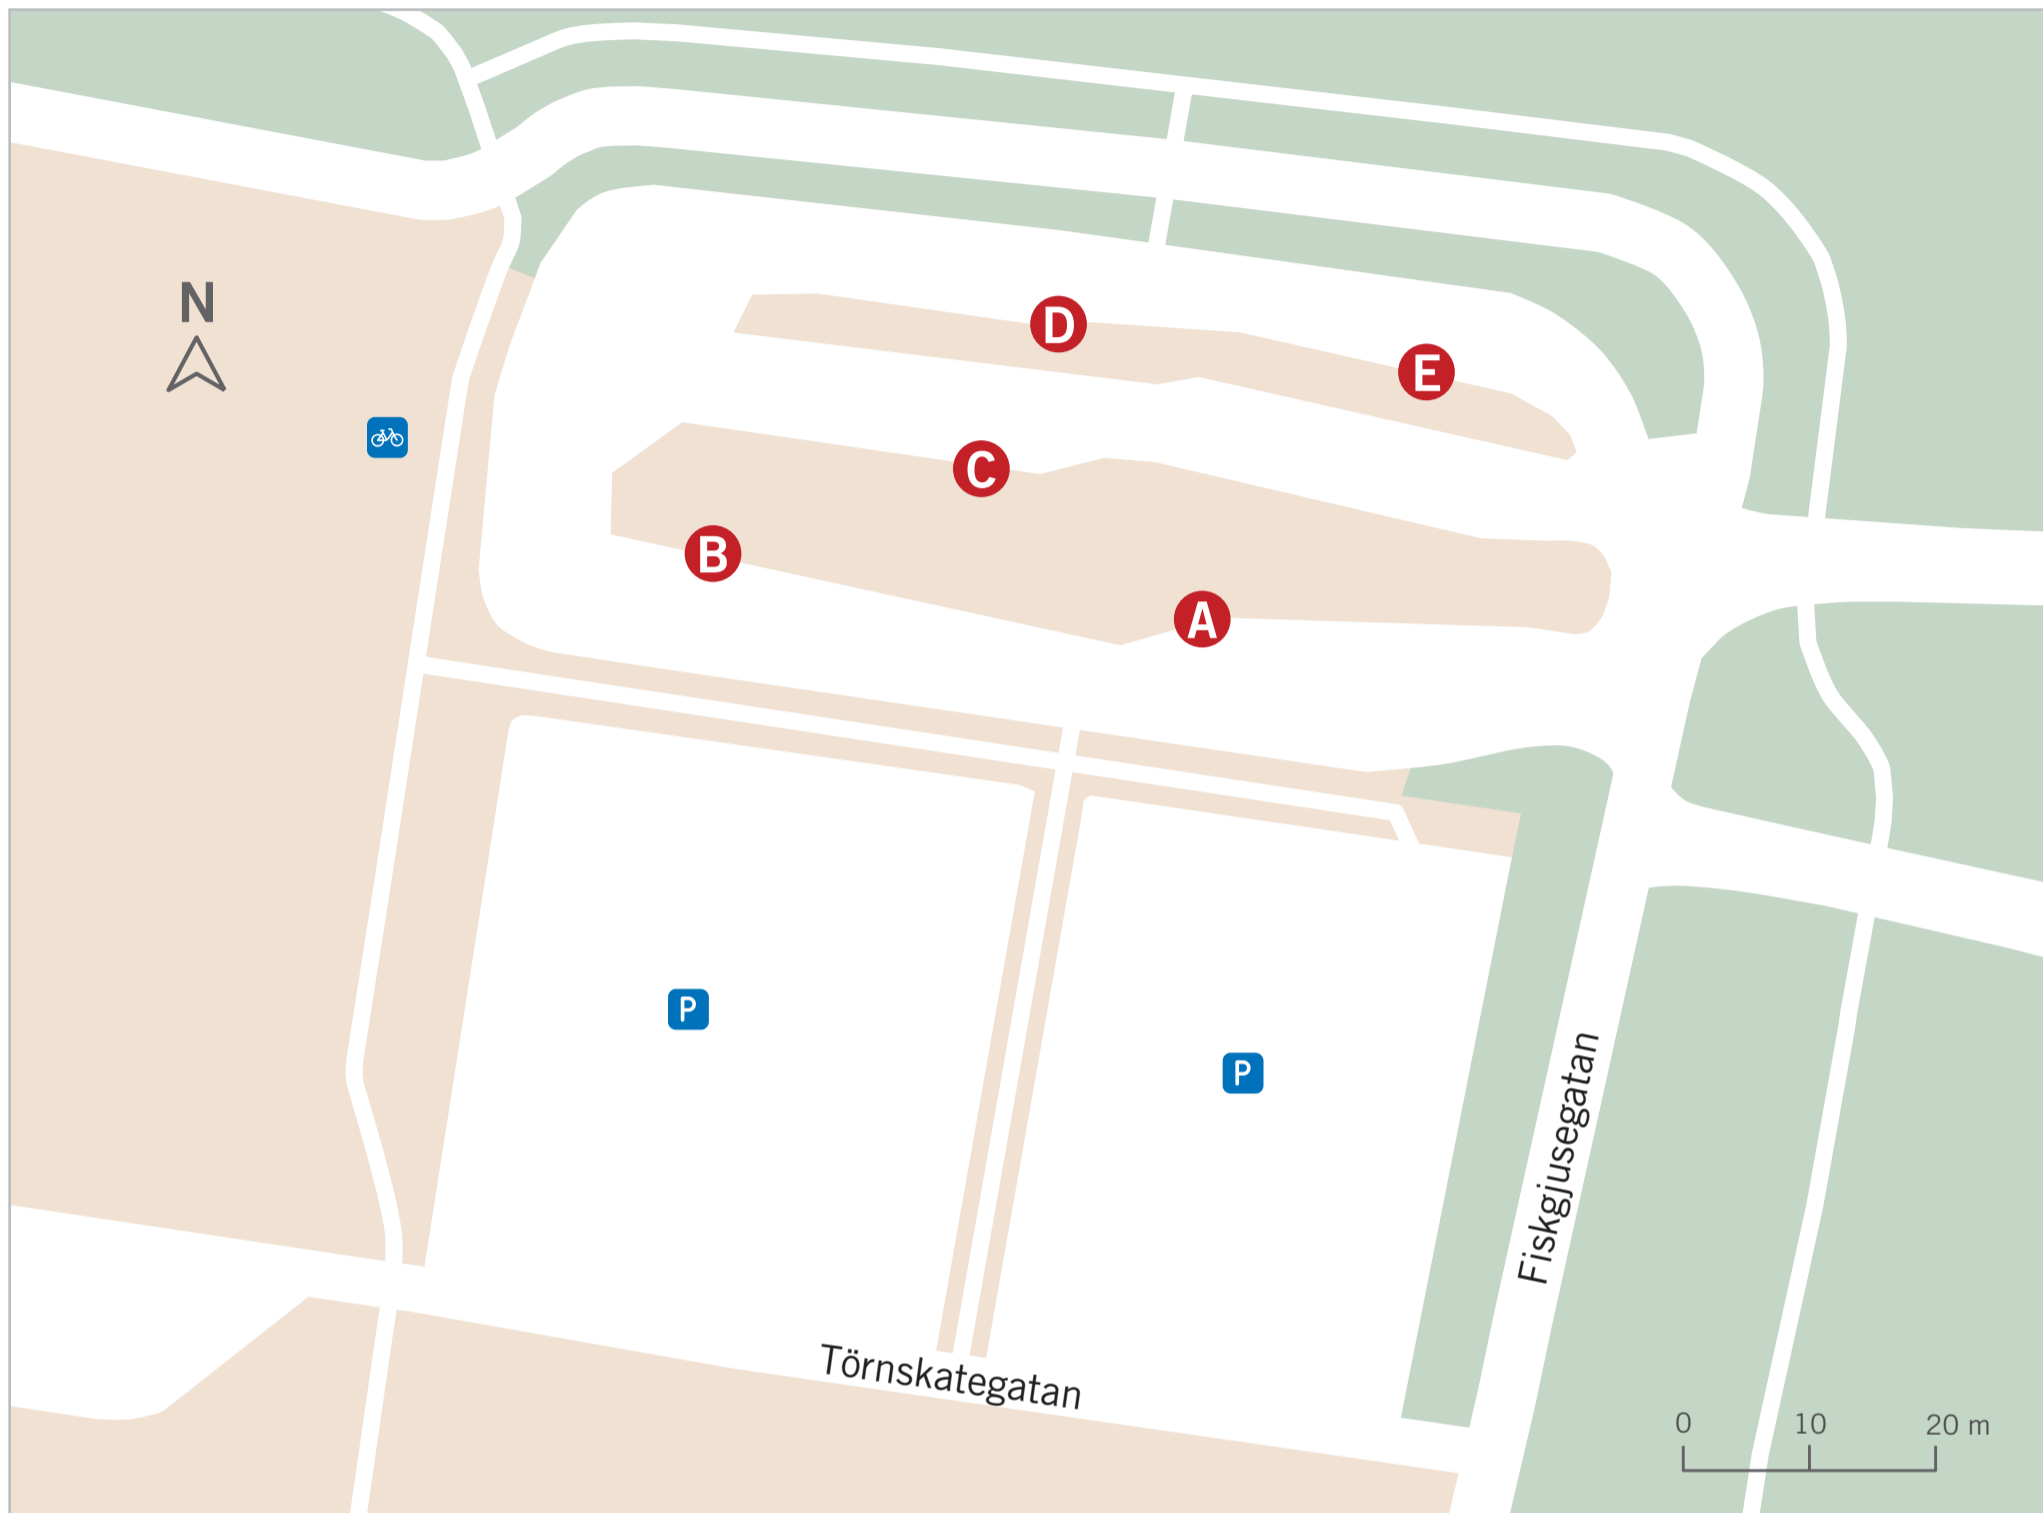

Råslätt

Råslätt

Linje	Till	Läge
1	Huskvarna via Centrum . . .	B C
3	Tokarp via Ryhov-Centrum . . .	A
24	Centrum	E
24	Hyltena	D
27	Skänkeberg via Centrum	E
27	Taberg/Månsarp	D