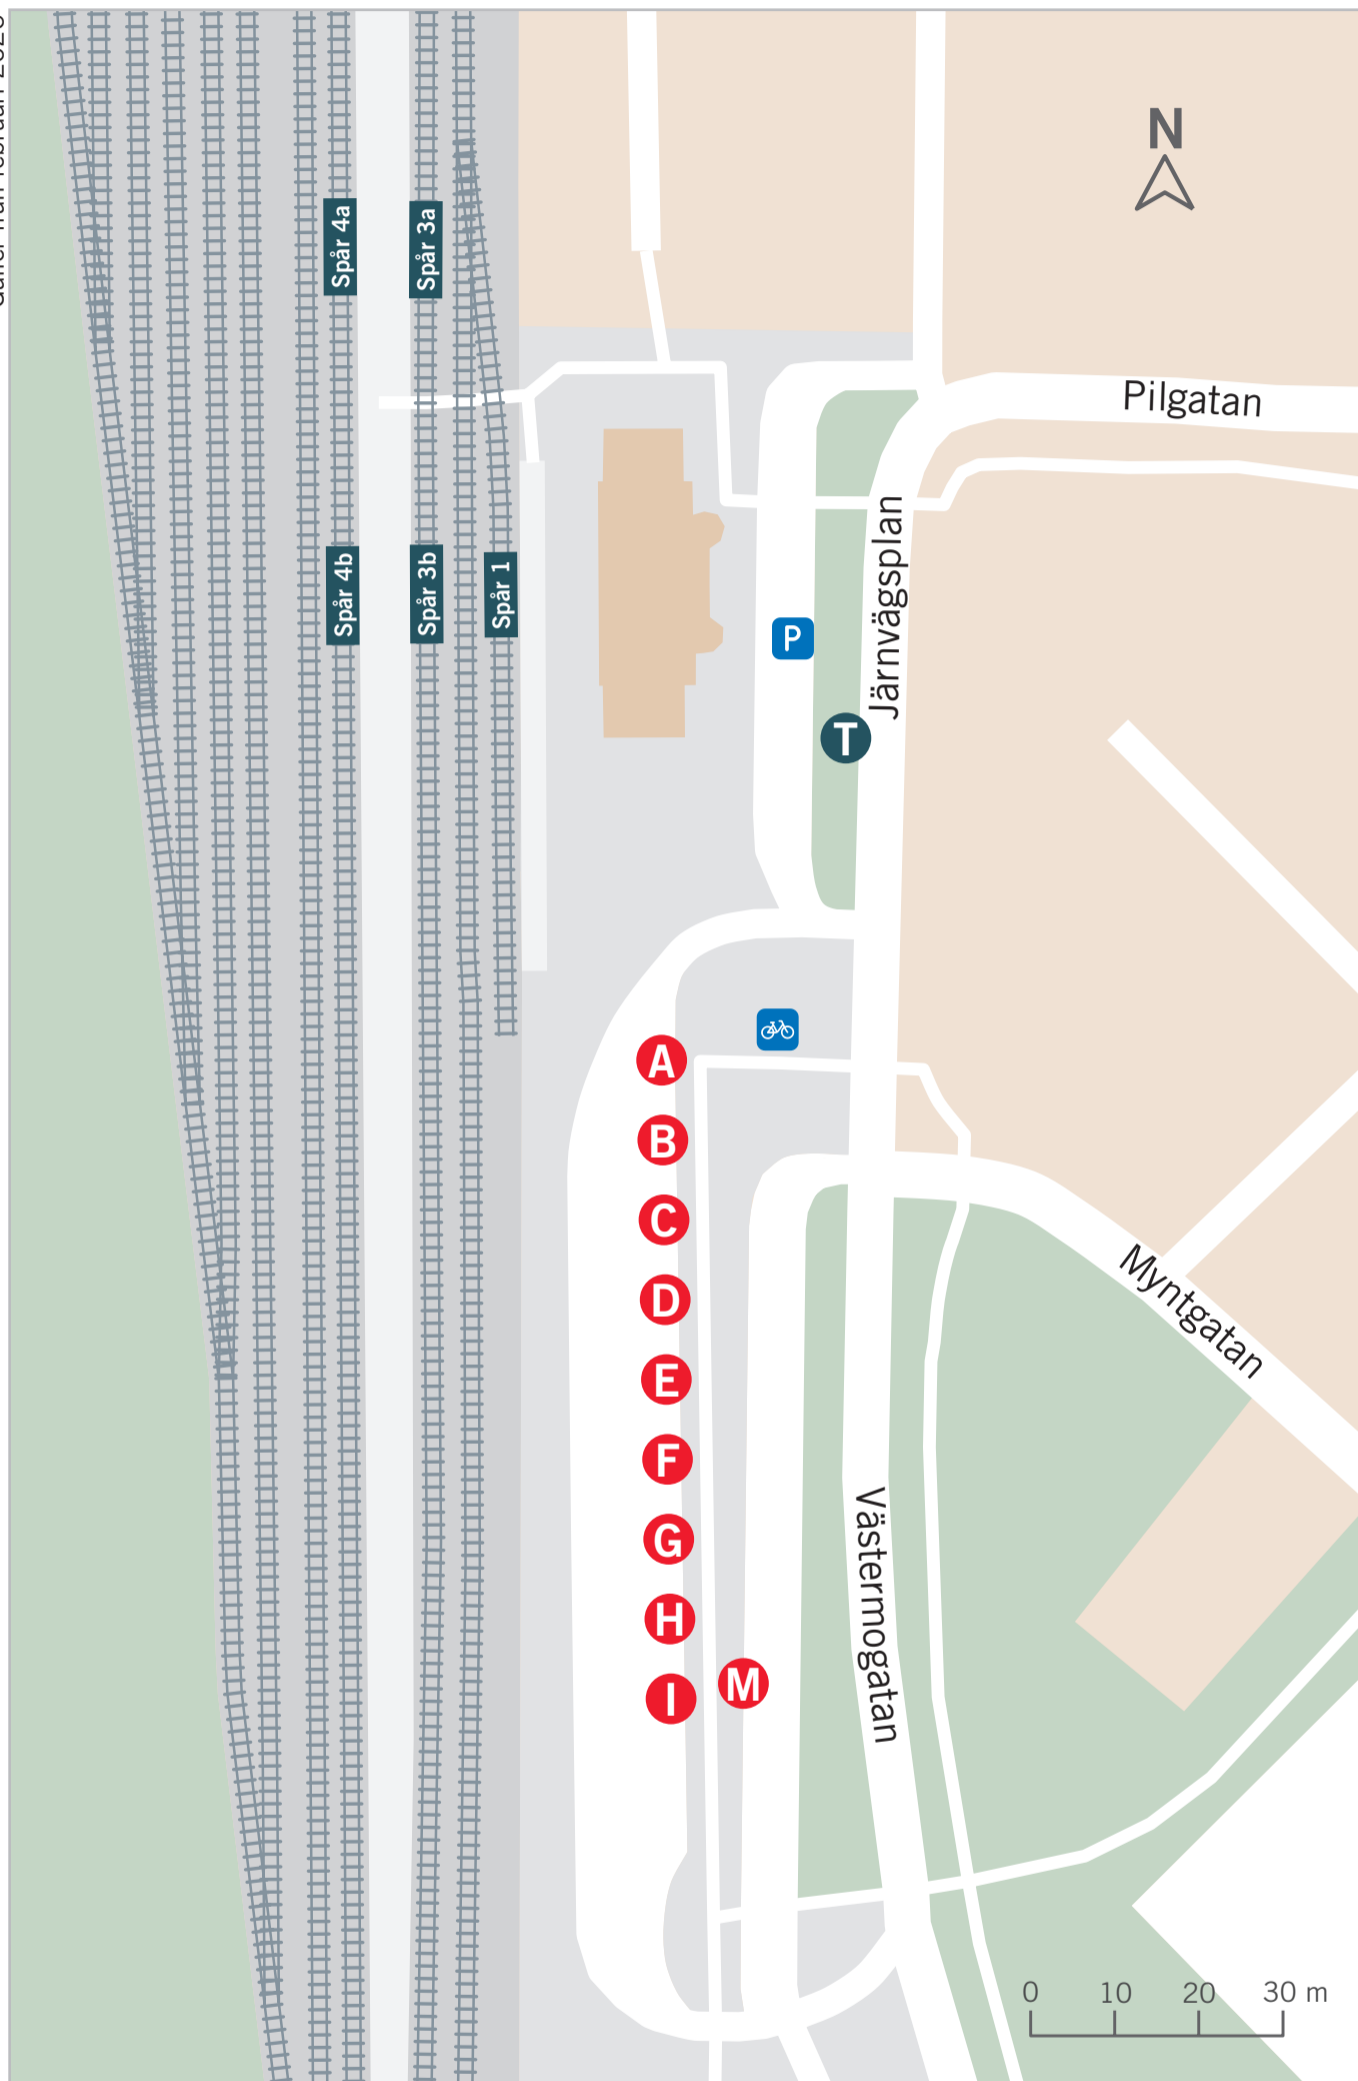

Värnamo station

Gäller från februari 2025

Stadstrafik Buss

Linje Till	Läge
50 Vråen–Rörstorp	M
50 Värnamo sjukhus	M

Regiontrafik Buss

Linje Till	Läge
242 Gnosjö	B
270 Rydaholm	E
273 Ljungby	F
275 Dannäs	G
873 Ljungby	F

Tågtrafik

Lägen för avgående och ankommande trafik visas på monitorer.

Ersättningstrafik

När tåg ersätts med buss avgår den från markerad hållplats.

When there is a rail replacement bus service, it departs from the indicated stop.

Till	Läge
Halmstad/Jönköping/Nässjö . . .	T