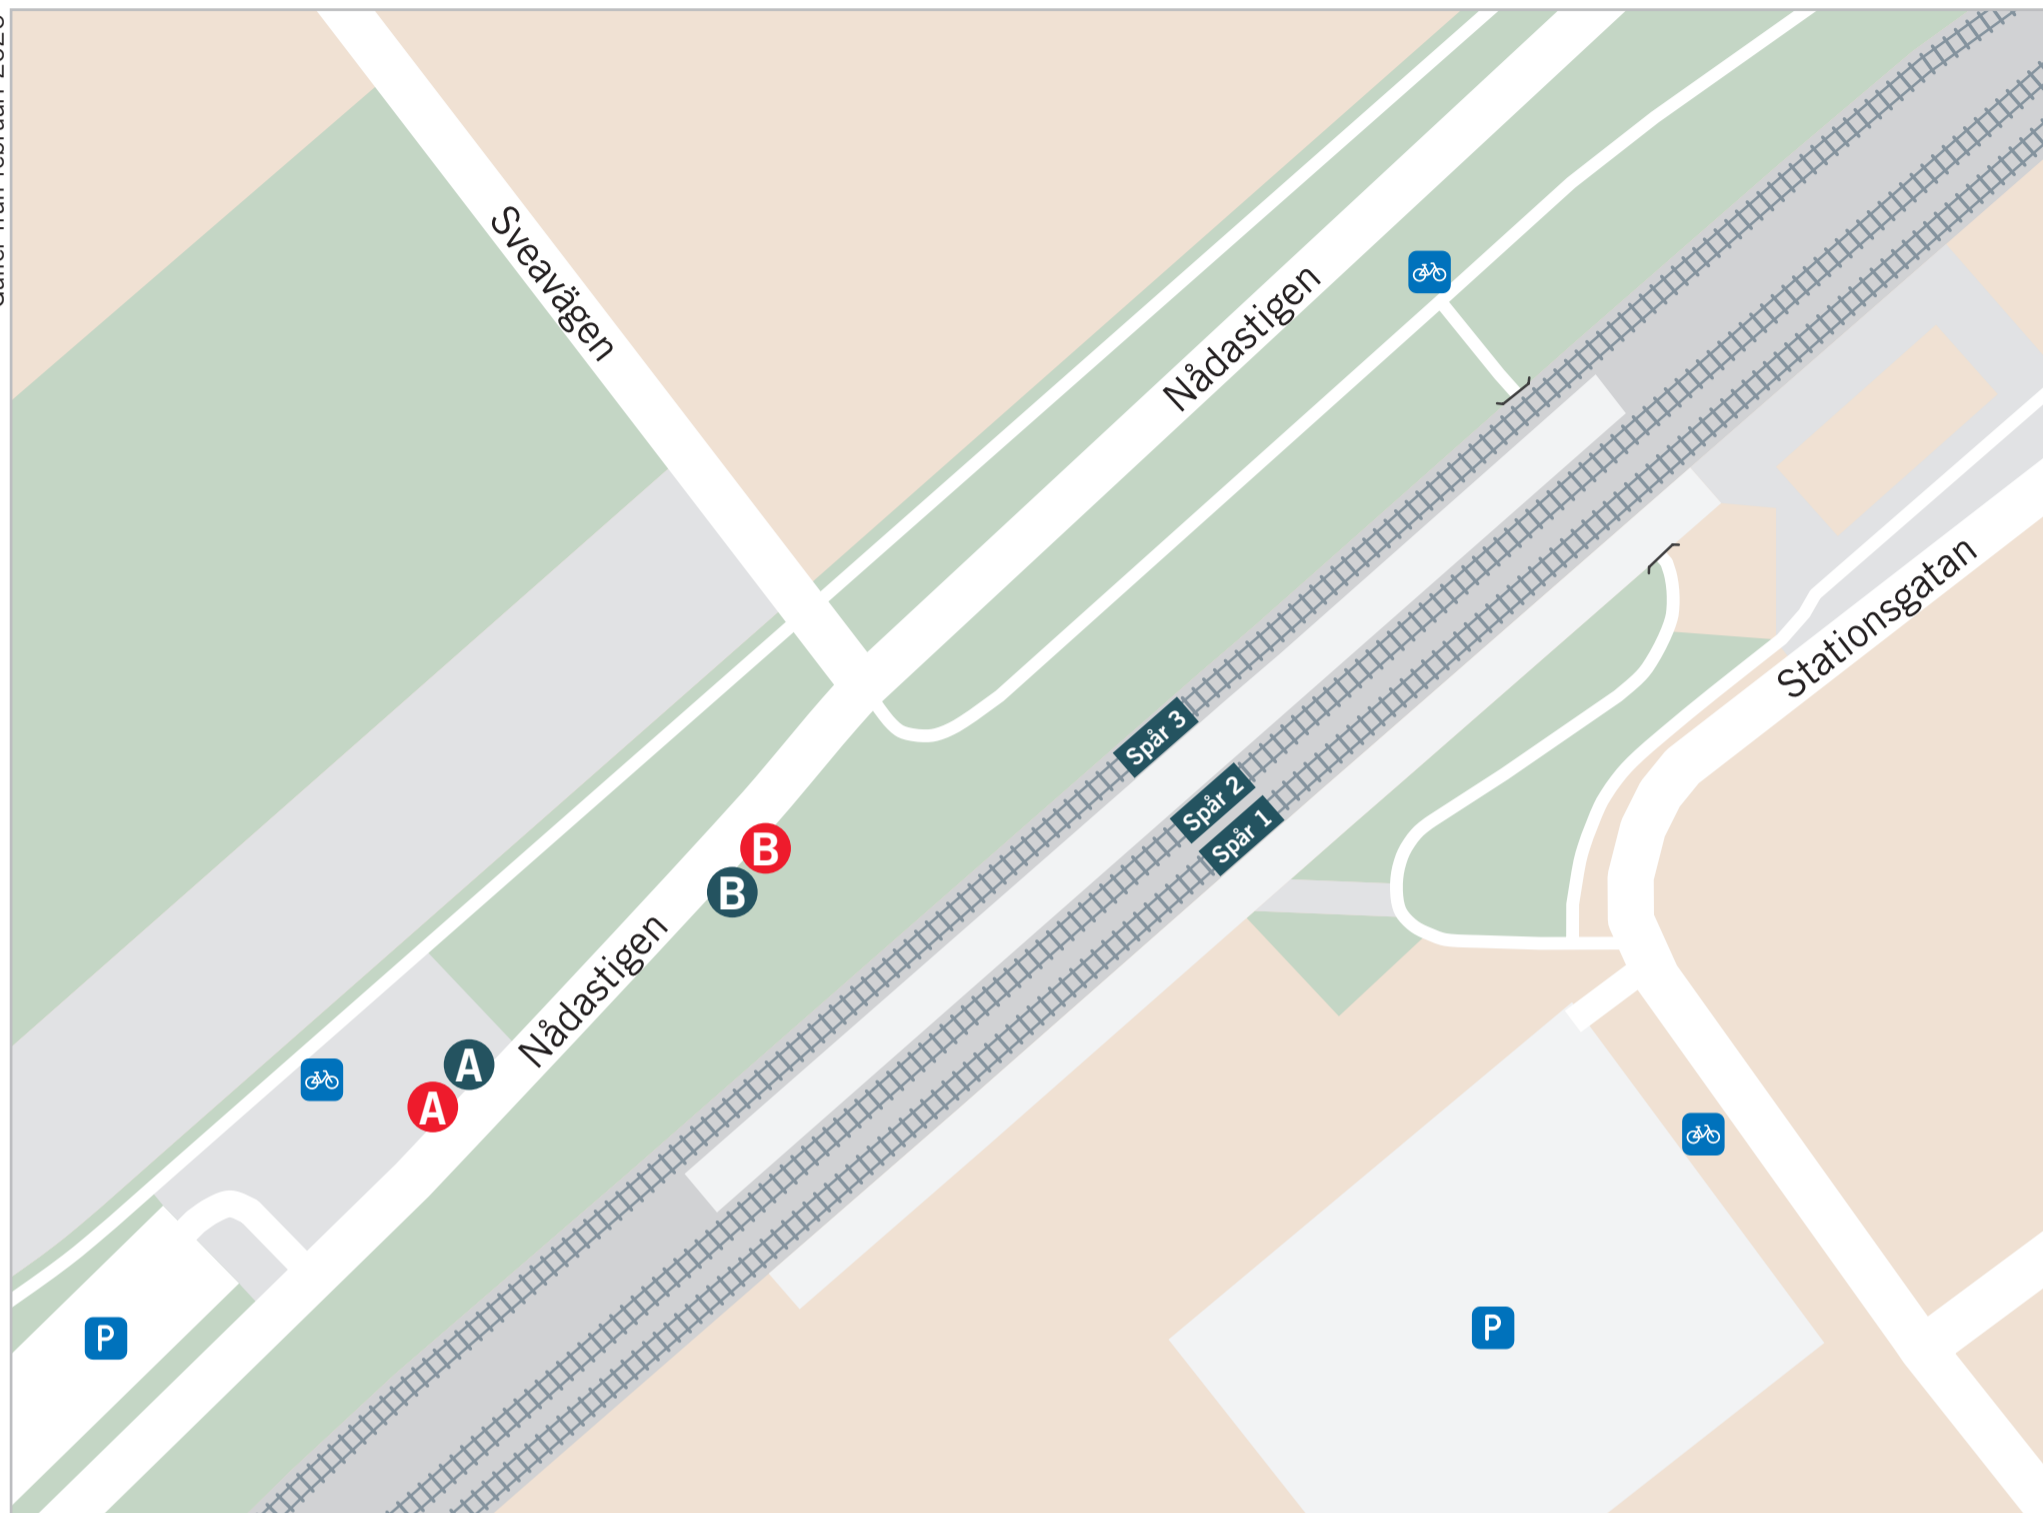

# Vaggeryd station

Gäller från februari 2025

## Regiontrafik Buss

Linje	Till	Läge
135	Jönköping . . . . .	B
136	Hestra . . . . .	A
136	Hok . . . . .	B
500	Jönköping . . . . .	B
500	Värnamo . . . . .	A

## Tågtrafik

Lägen för avgående och ankommande trafik visas på monitorer.