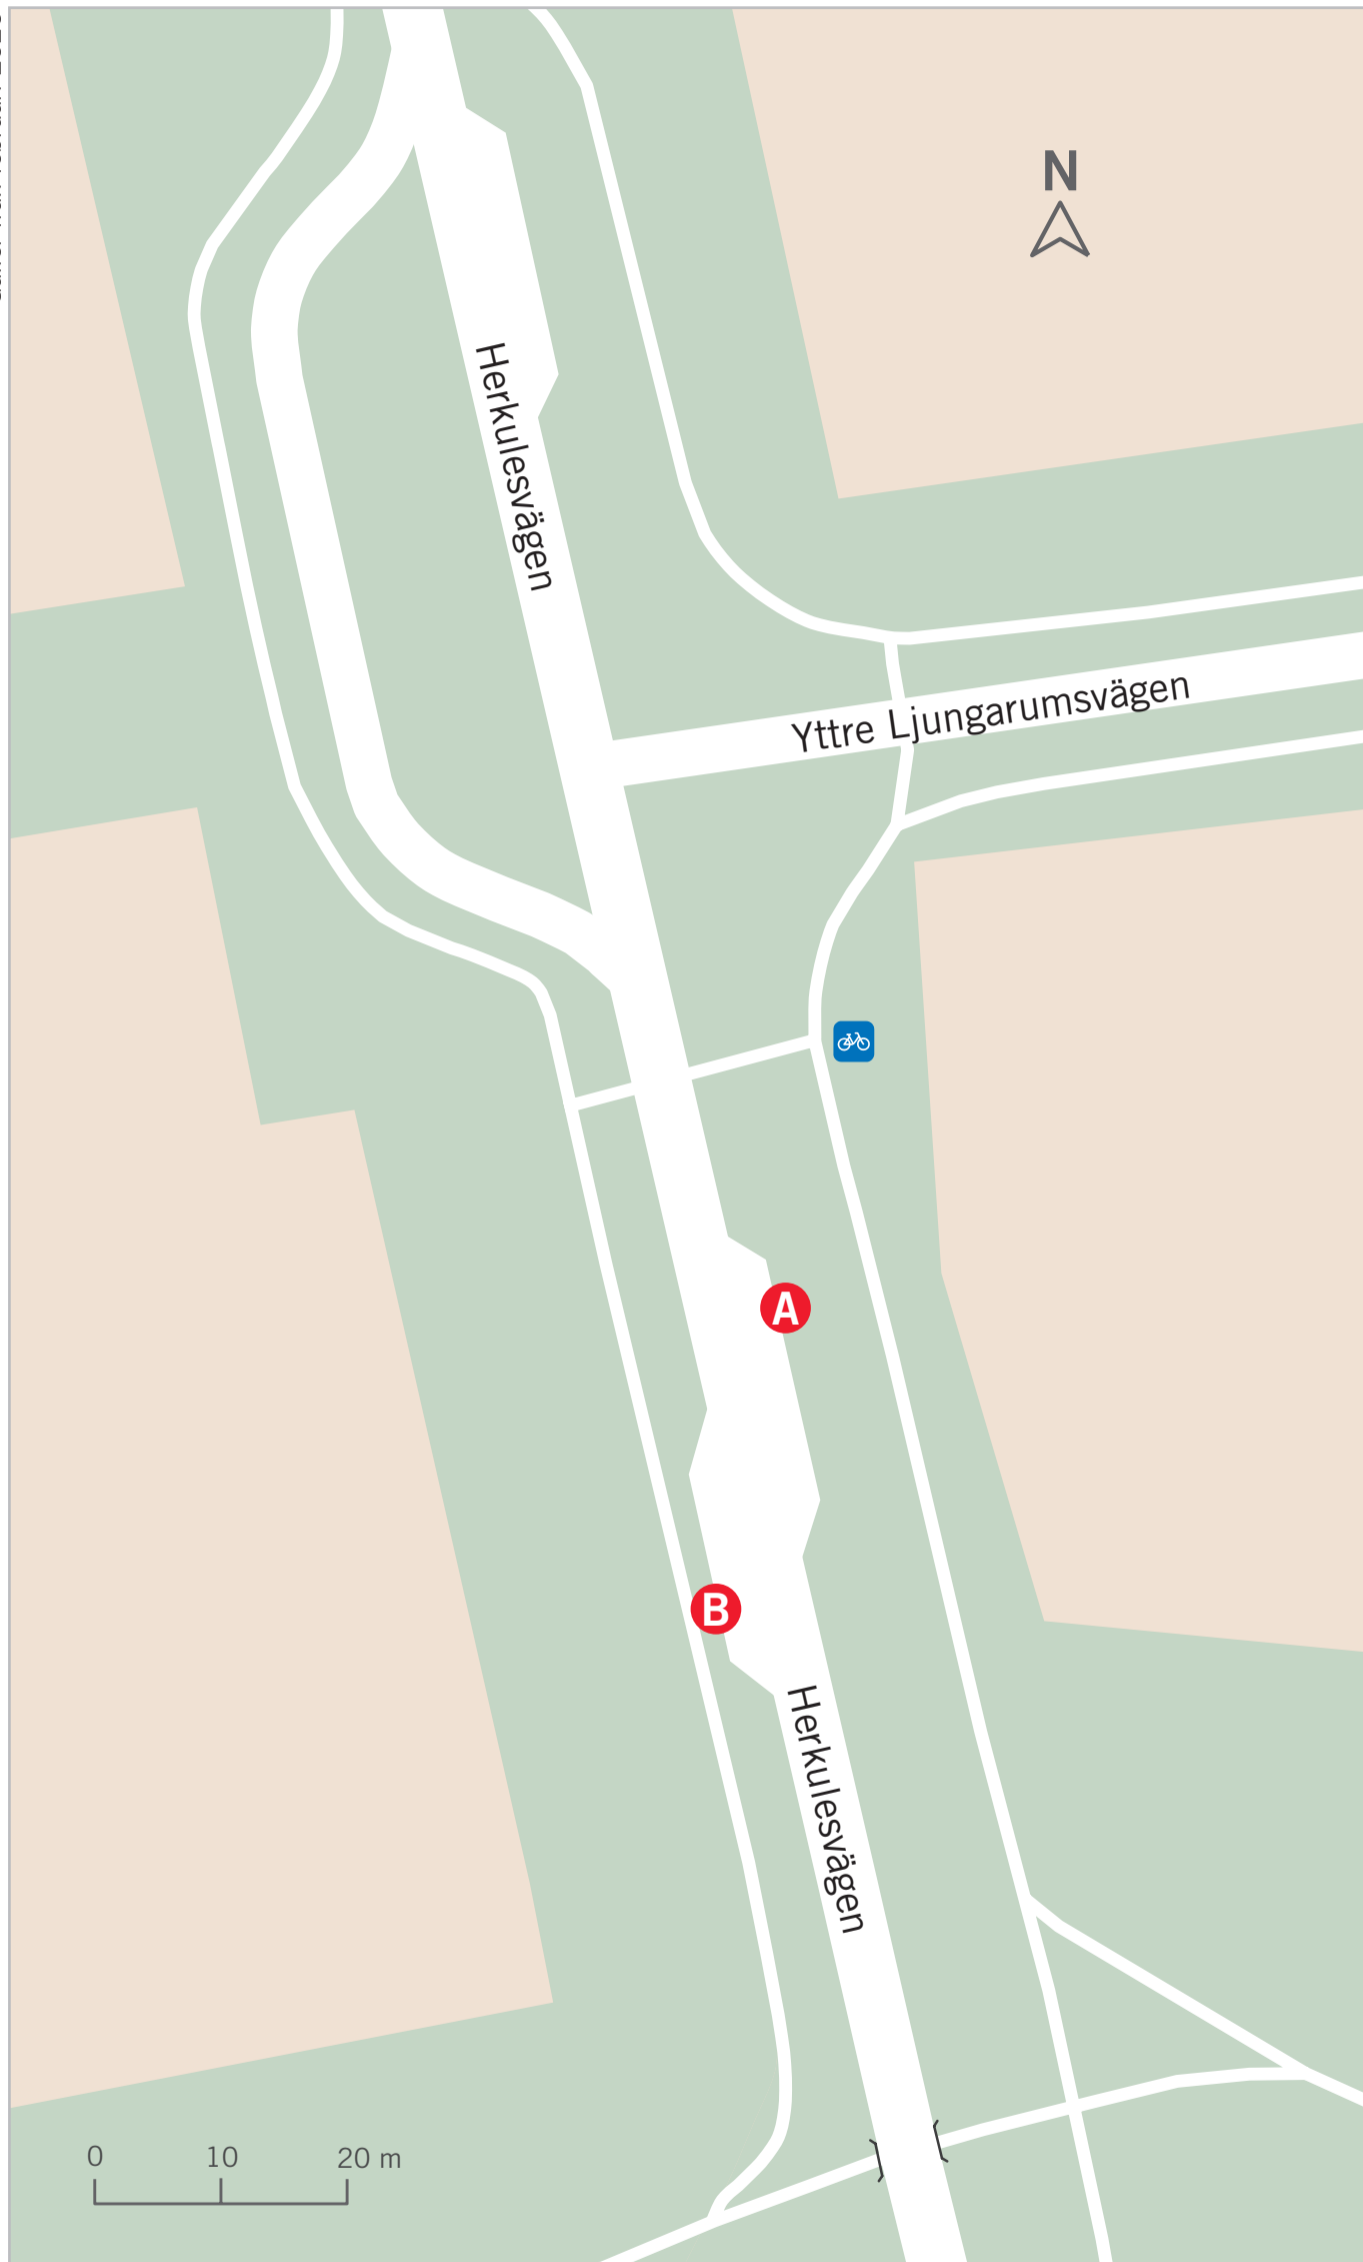

Ljungarum

Gäller från februari 2025

Stadstrafik Buss

Linje Till	Läge
3 Ryhov–Centrum–Tokarp . . .	A
3 Råslätt	B
27 Centrum–Skänkeberg . . .	A
27 Norrahammar–Taberg– Månsarp.	B

Regiontrafik Buss

Linje Till	Läge
135 Jönköping resecentrum . . .	A
135 Vaggeryd	B
141 Jönköping resecentrum . . .	A
141 Sävsjö.	B