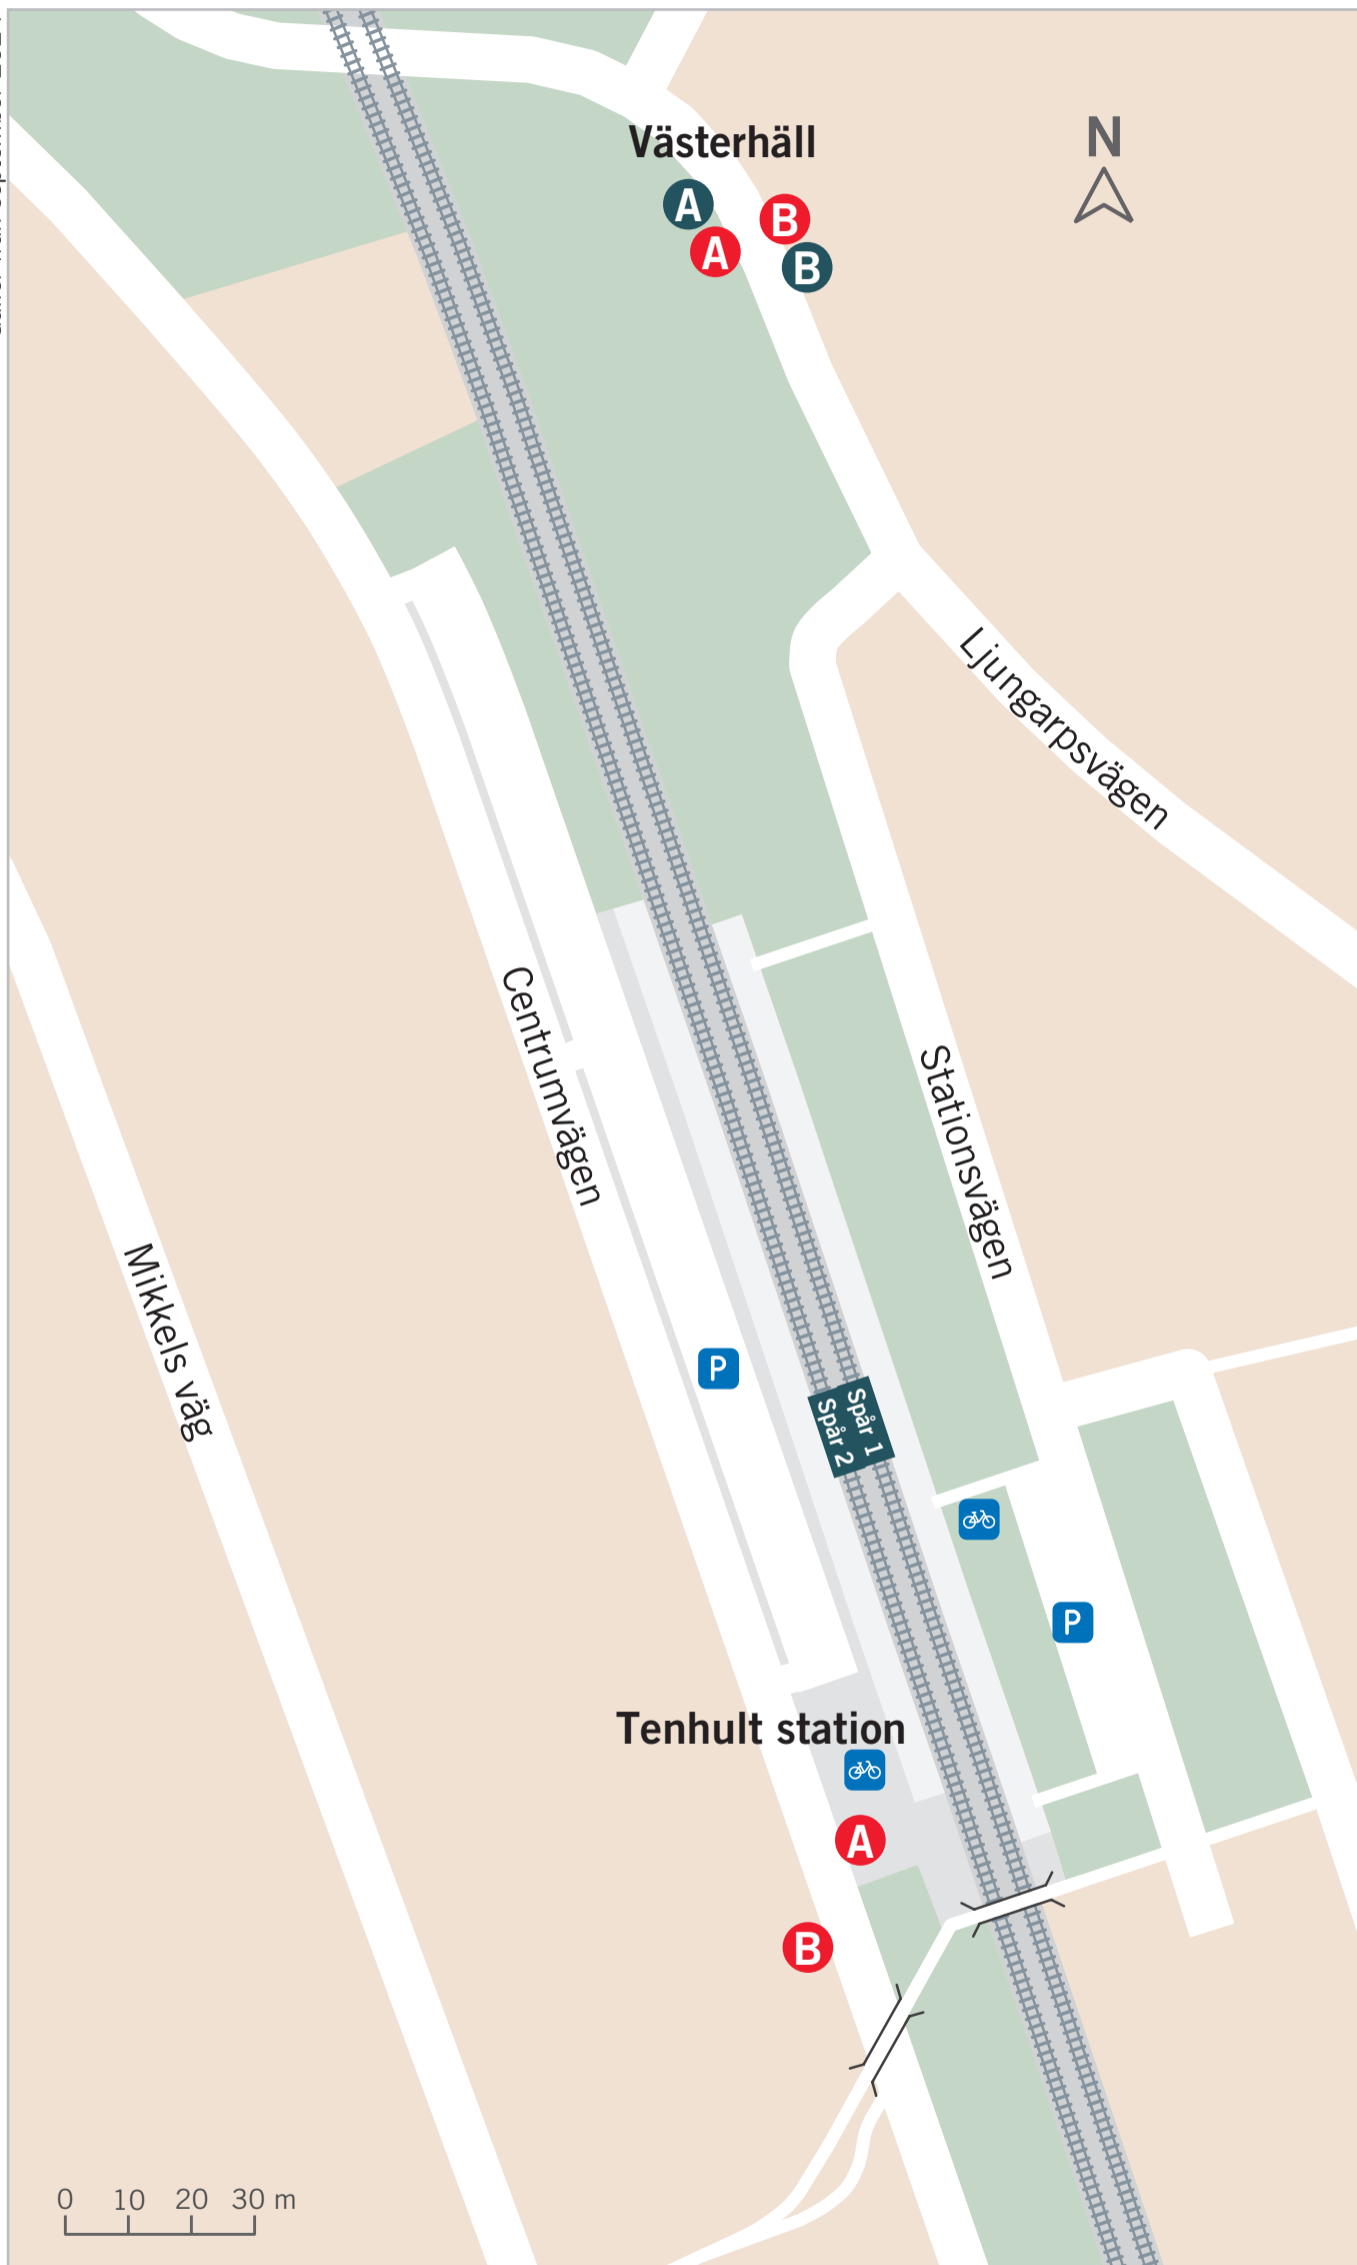

Tenhult station

Gäller från september 2024

Regiontrafik Buss

Tenhult station

Linje Till	Läge
130 Jönköping	A
130 Malmbäck	B

Tågtrafik

Tenhult station

Lägen för avgående och ankommande trafik visas på monitorer.

Regiontrafik Buss

Västerhäll

Linje Till	Läge
119 Huskvarna	B
119 Nässjö	A

Ersättningstrafik

Västerhäll

När tåg ersätts med buss avgår den från markerad hållplats.

When there is a rail replacement bus service, it departs from the indicated stop.

Till	Läge
Jönköping	B
Nässjö	A