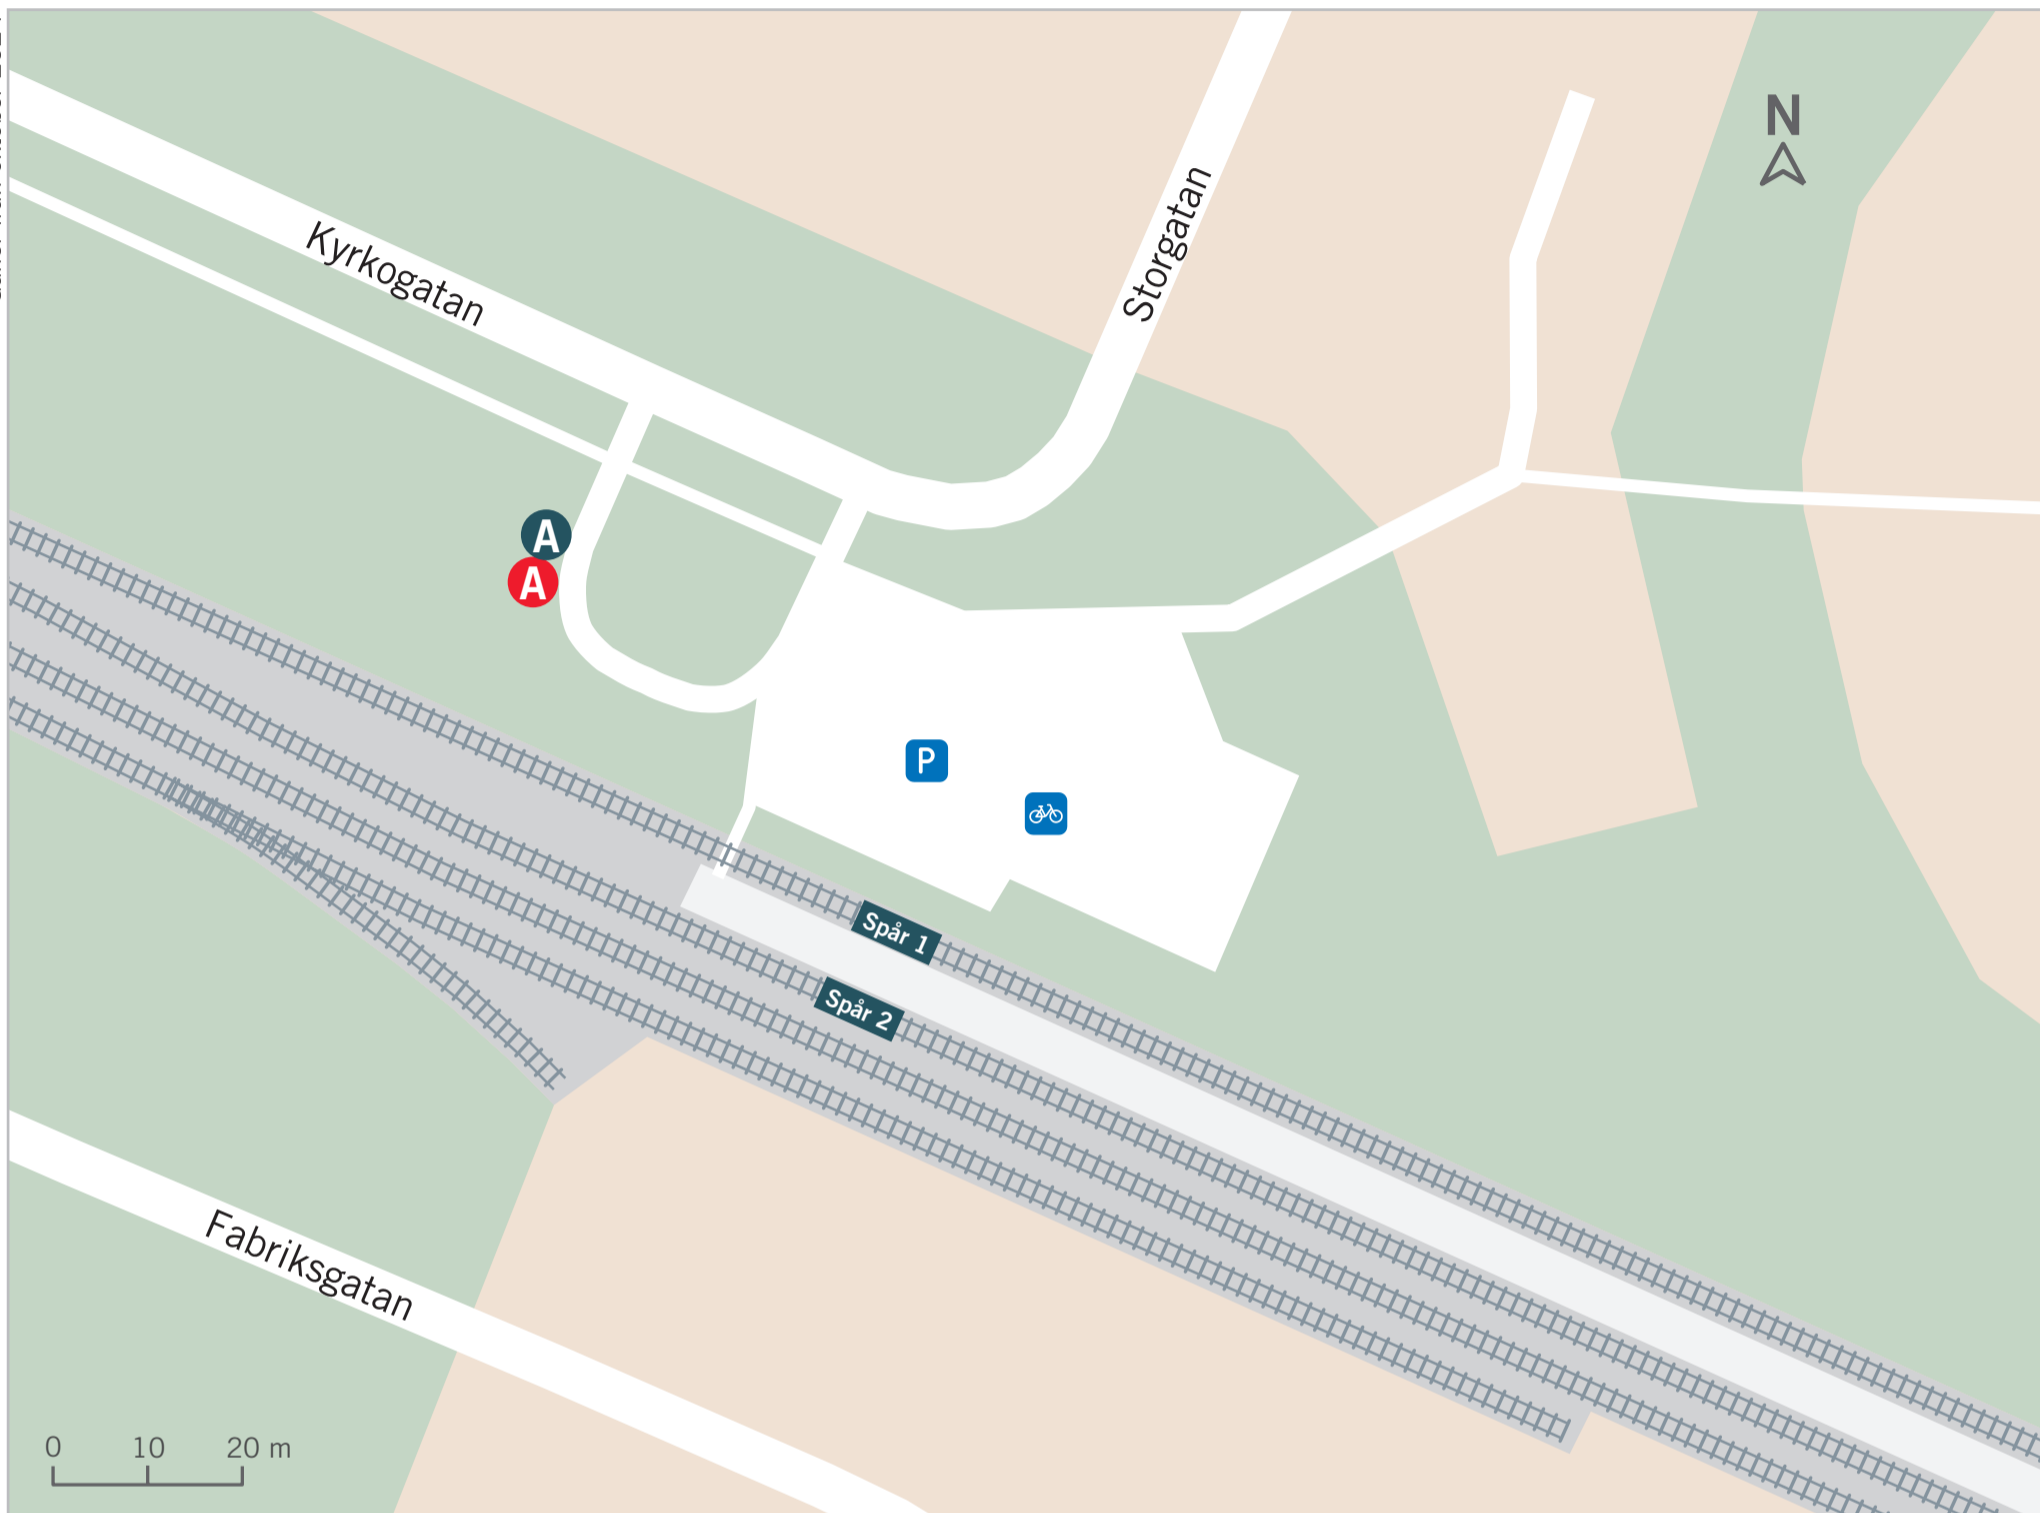

Forserum station

Gäller från oktober 2024

Regiontrafik Buss

Linje	Till	Läge
119	Nässjö	A
119	Huskvarna	A

Tågtrafik

Lägen för avgående och ankommande trafik visas på monitorer.

Ersättningstrafik

När tåg ersätts med buss avgår den från markerad hållplats.
When there is a rail replacement bus service, it departs from the indicated stop.

Till	Läge
Jönköping/Nässjö	A