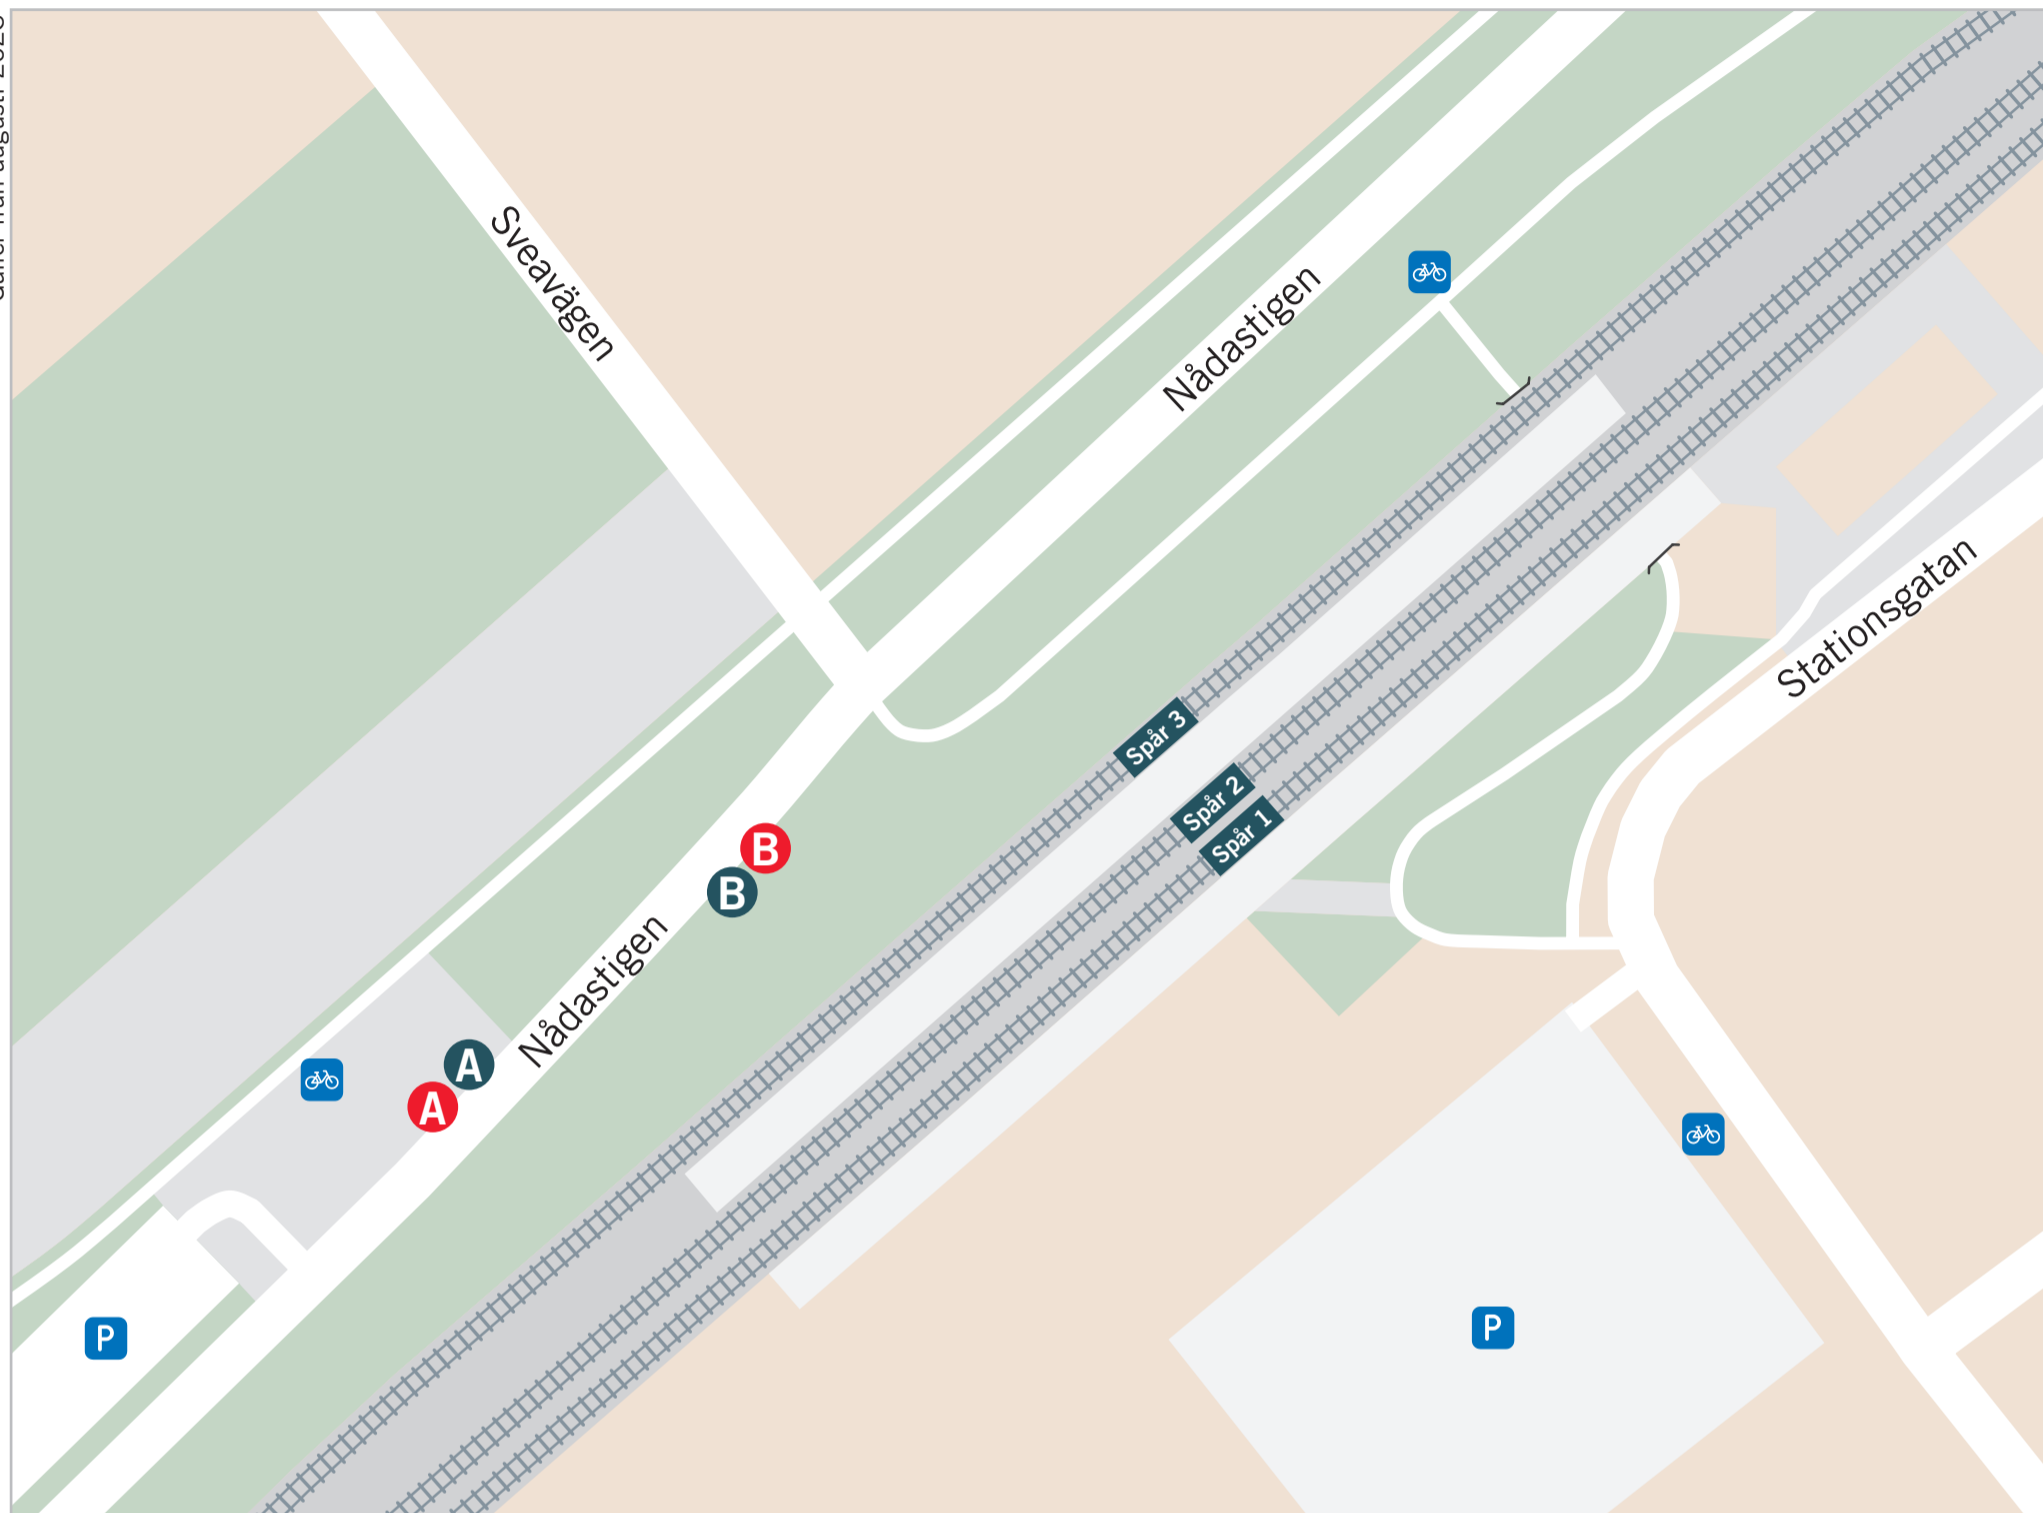

# Vaggeryd station

Gäller från augusti 2023

## Regiontrafik Buss

Linje	Till	Läge
133	Torsvik . . . . .	B
133	Värnamo . . . . .	A
136	Hestra . . . . .	A
136	Hok . . . . .	B
500	Jönköping . . . . .	B
500	Värnamo . . . . .	A

## Tågtrafik

Lägen för avgående och ankommande trafik visas på monitorer.