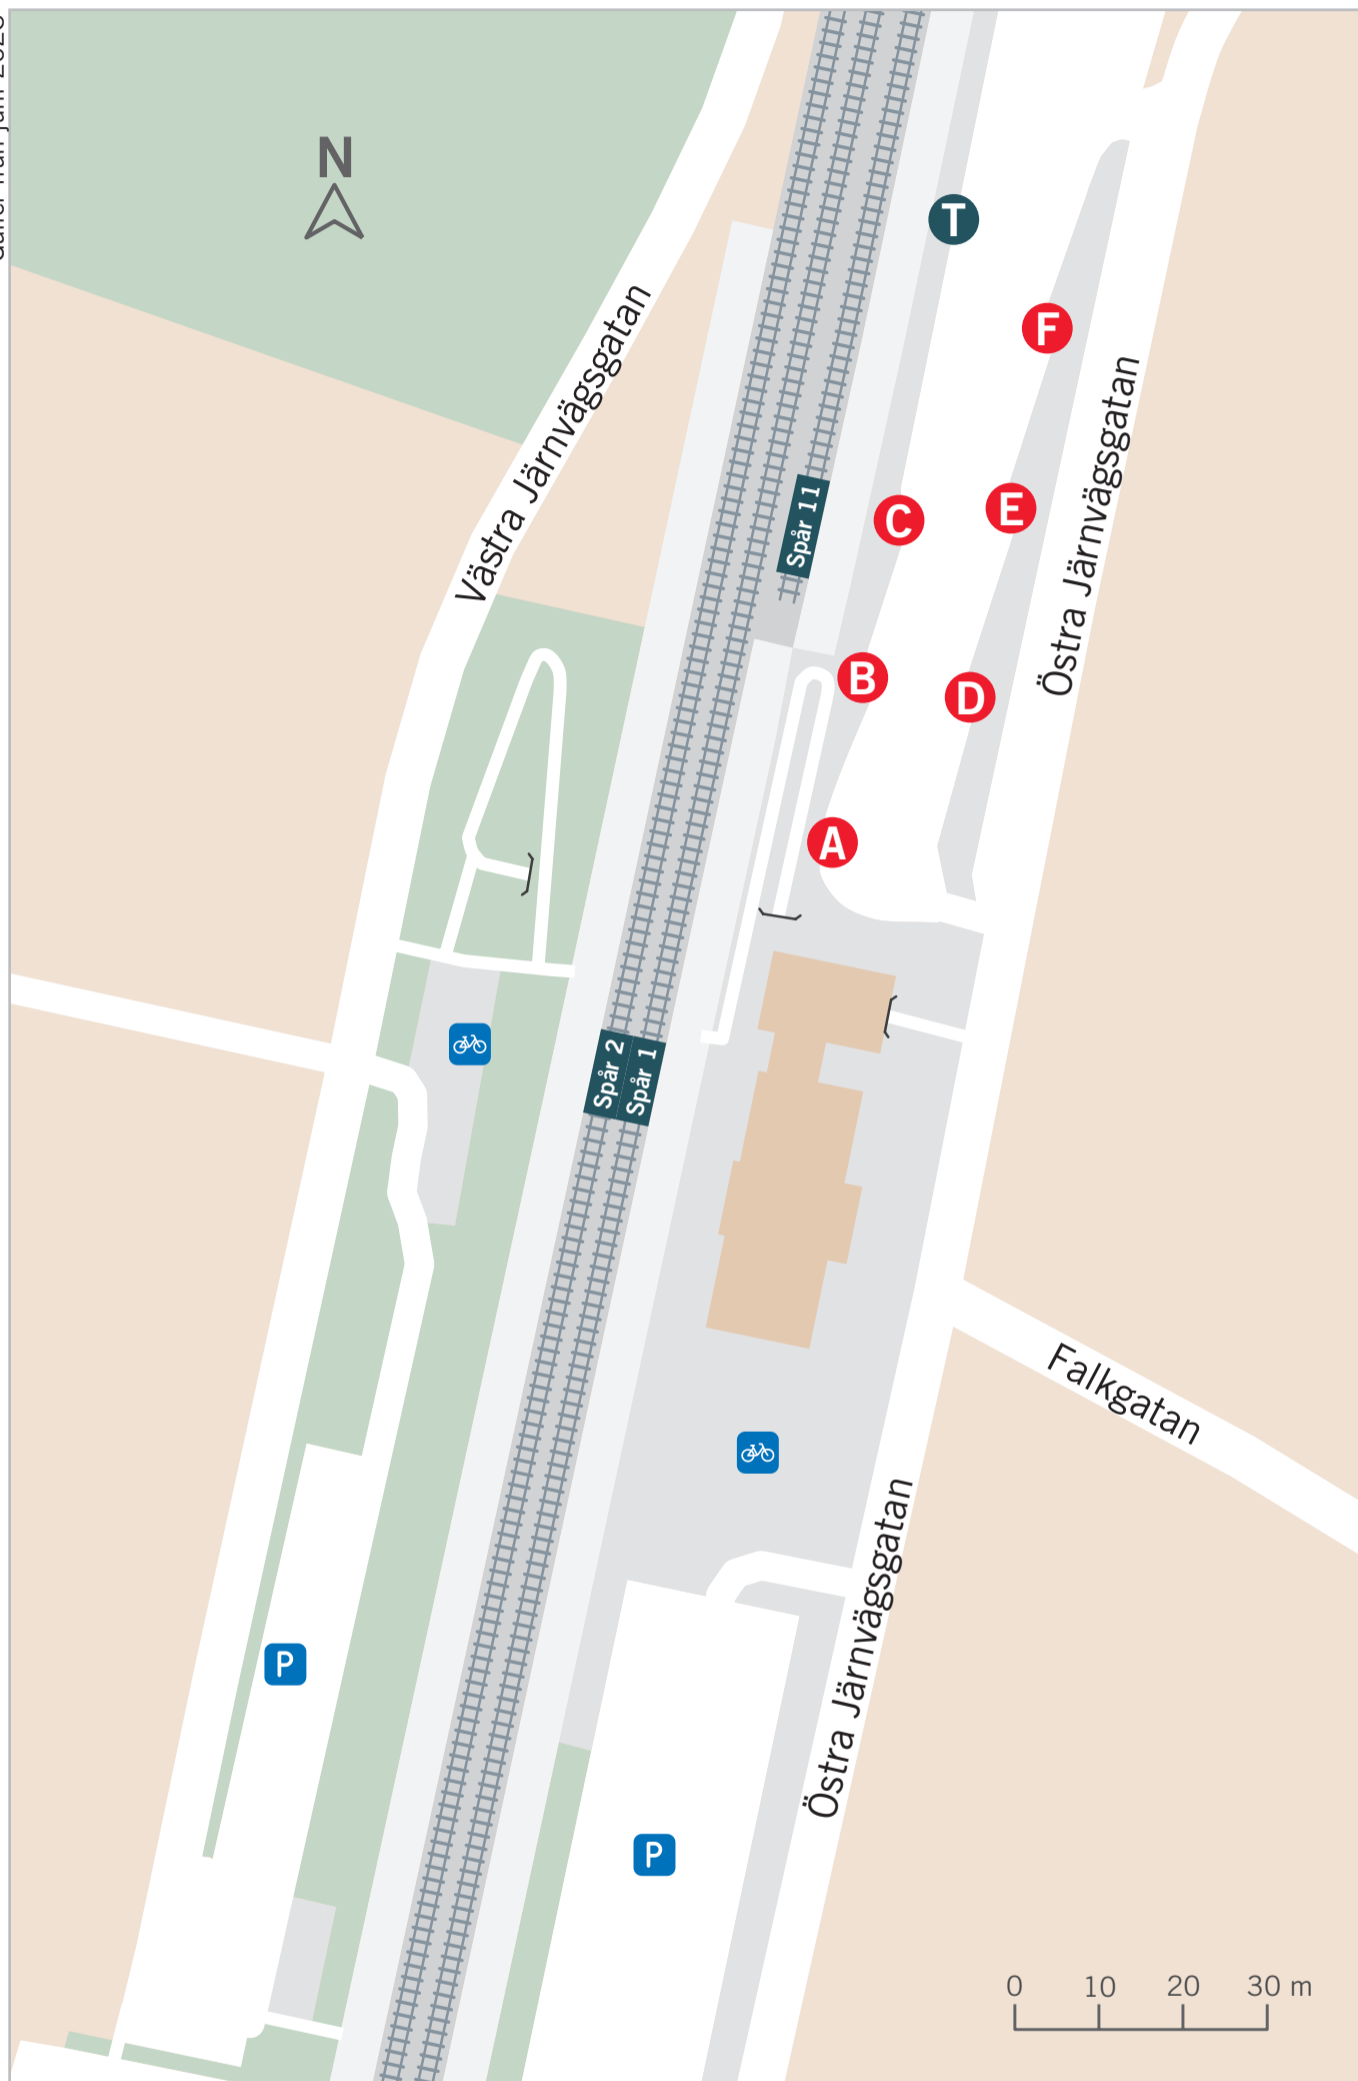

Tranås station

Gäller från juni 2023

Regiontrafik Buss

Linje Till	Läge
120 Gränna	D
120 Sjukhuset	D
150 Eksjö	A
155 Hjälmaryd	C
155 Sommen via Stoeryd	C
160 Aneby	E
630 Österbymo	B
670 Ödeshög	E
Övrig busstrafik	F

Tågtrafik

Till	Läge
Nässjö	Spår 1
Mjölby/Norrköping	Spår 11

Ersättningstrafik

När tåg ersätts med buss avgår den från markerad hållplats.

When there is a rail replacement bus service, it departs from the indicated stop.

Till	Läge
Mjölby/Nässjö	T