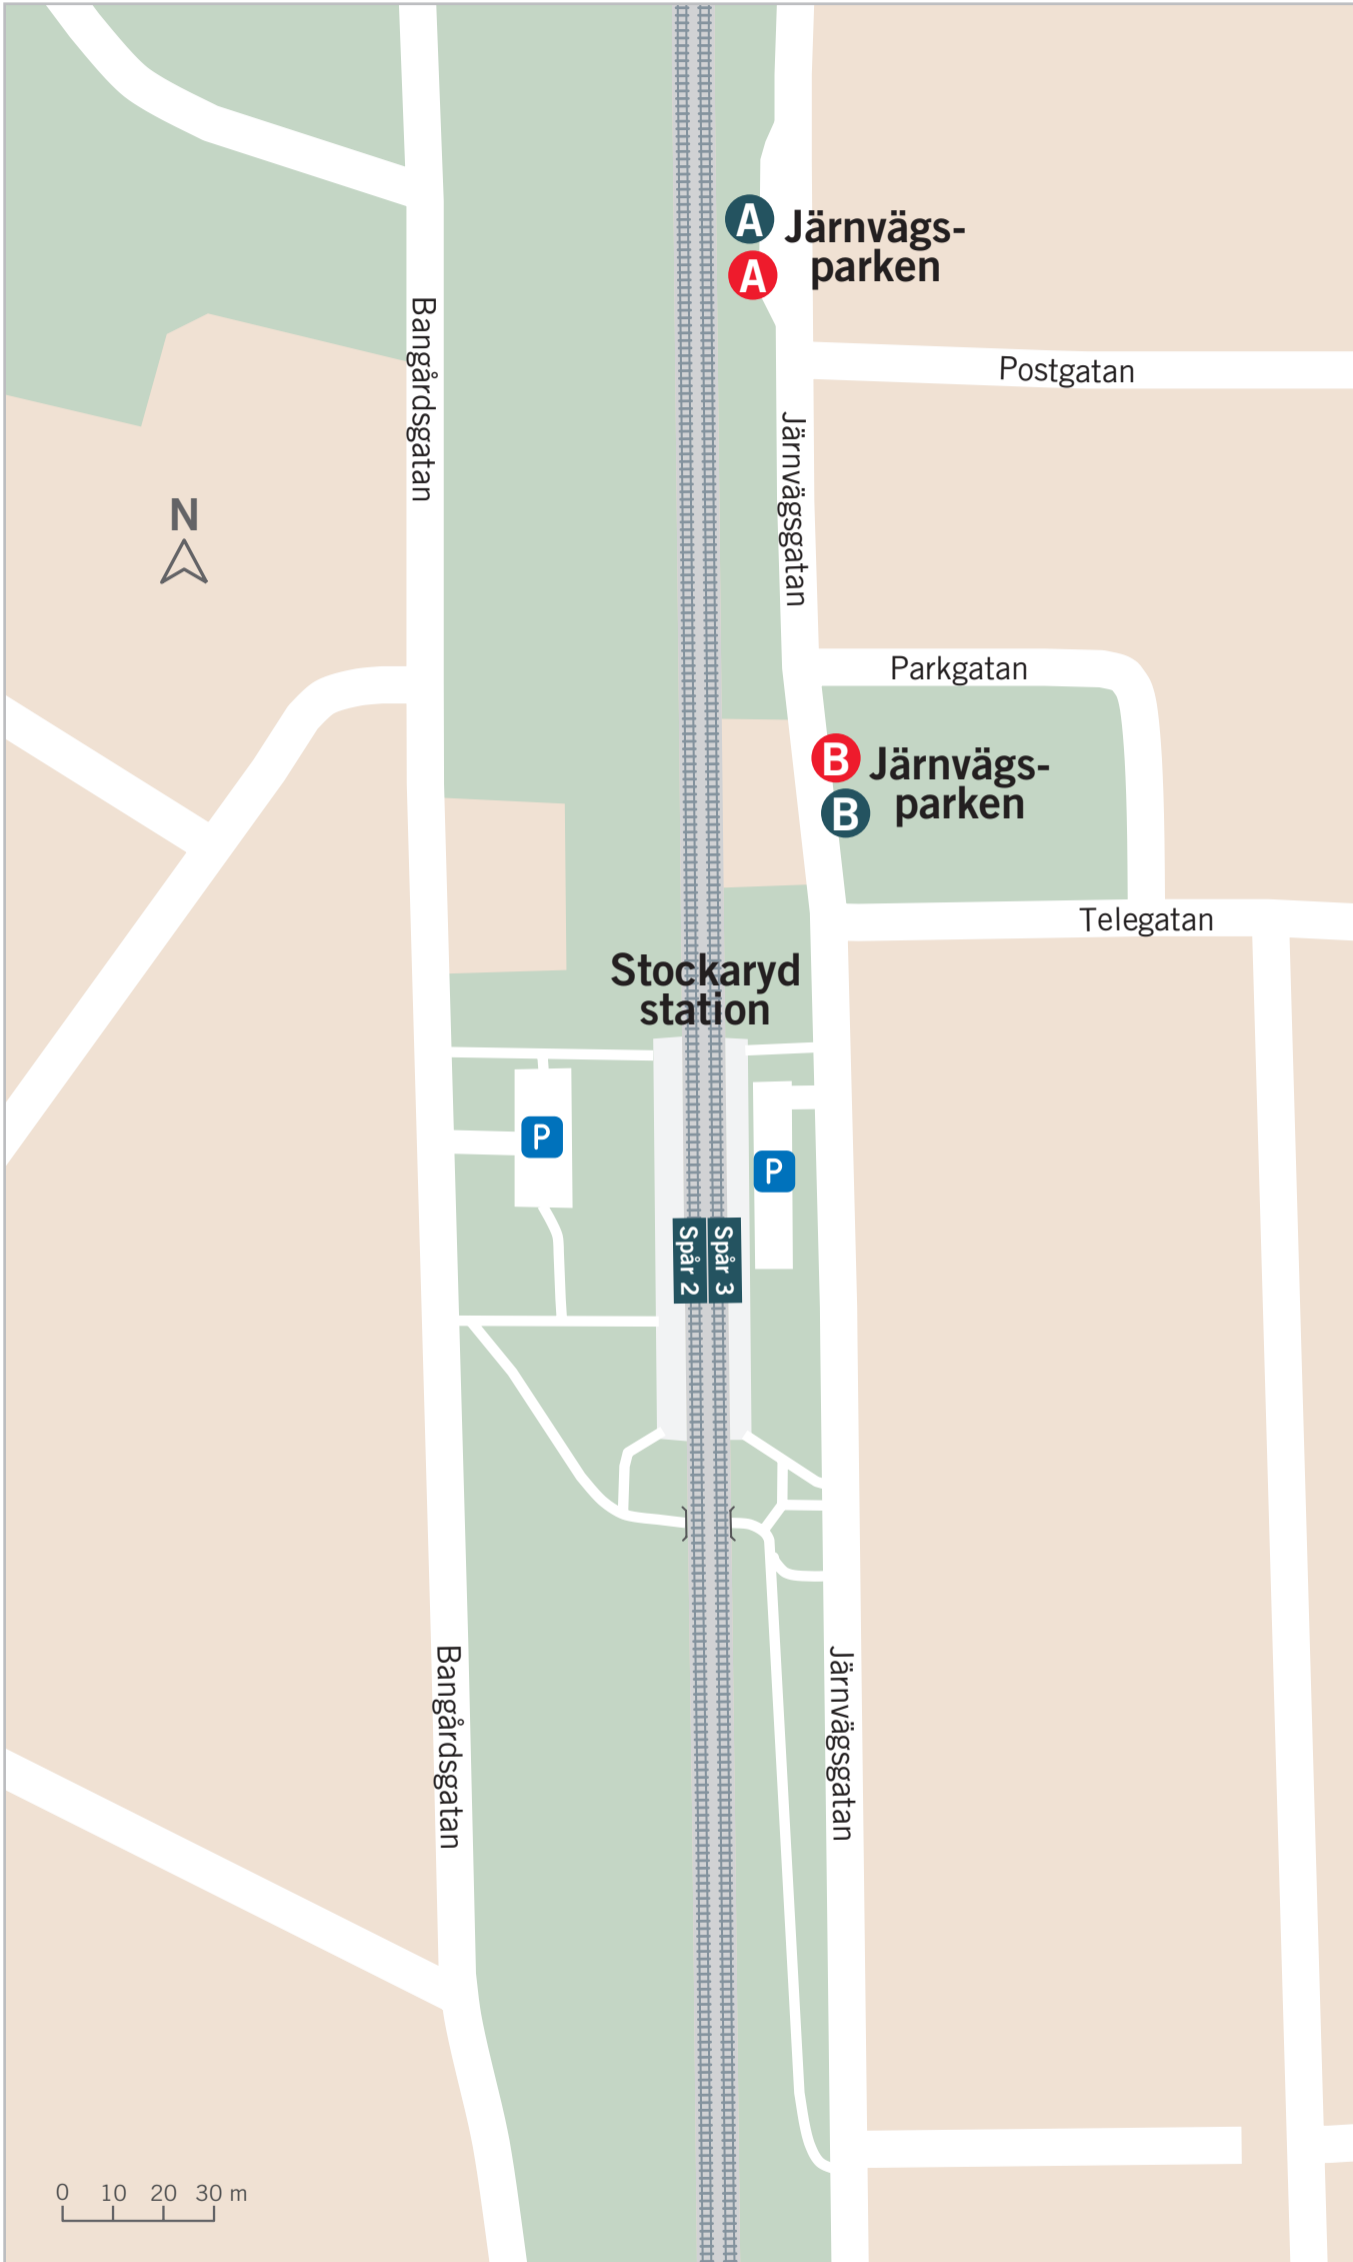

Stockaryd station

Gäller från mars 2023

Tågtrafik

Stockaryd station

Till	Läge
Växjö	Spår 3
Jönköping	Spår 2

Ersättningstrafik

Järnvägsparken

När tåg ersätts med buss avgår den från markerad hållplats.

When there is a rail replacement bus service, it departs from the indicated stop.

Till	Läge
Växjö	A
Jönköping	B

Regiontrafik Buss

Järnvägsparken

Linje Till	Läge
363 Lammhult.	A
363 Sävsjö.	B