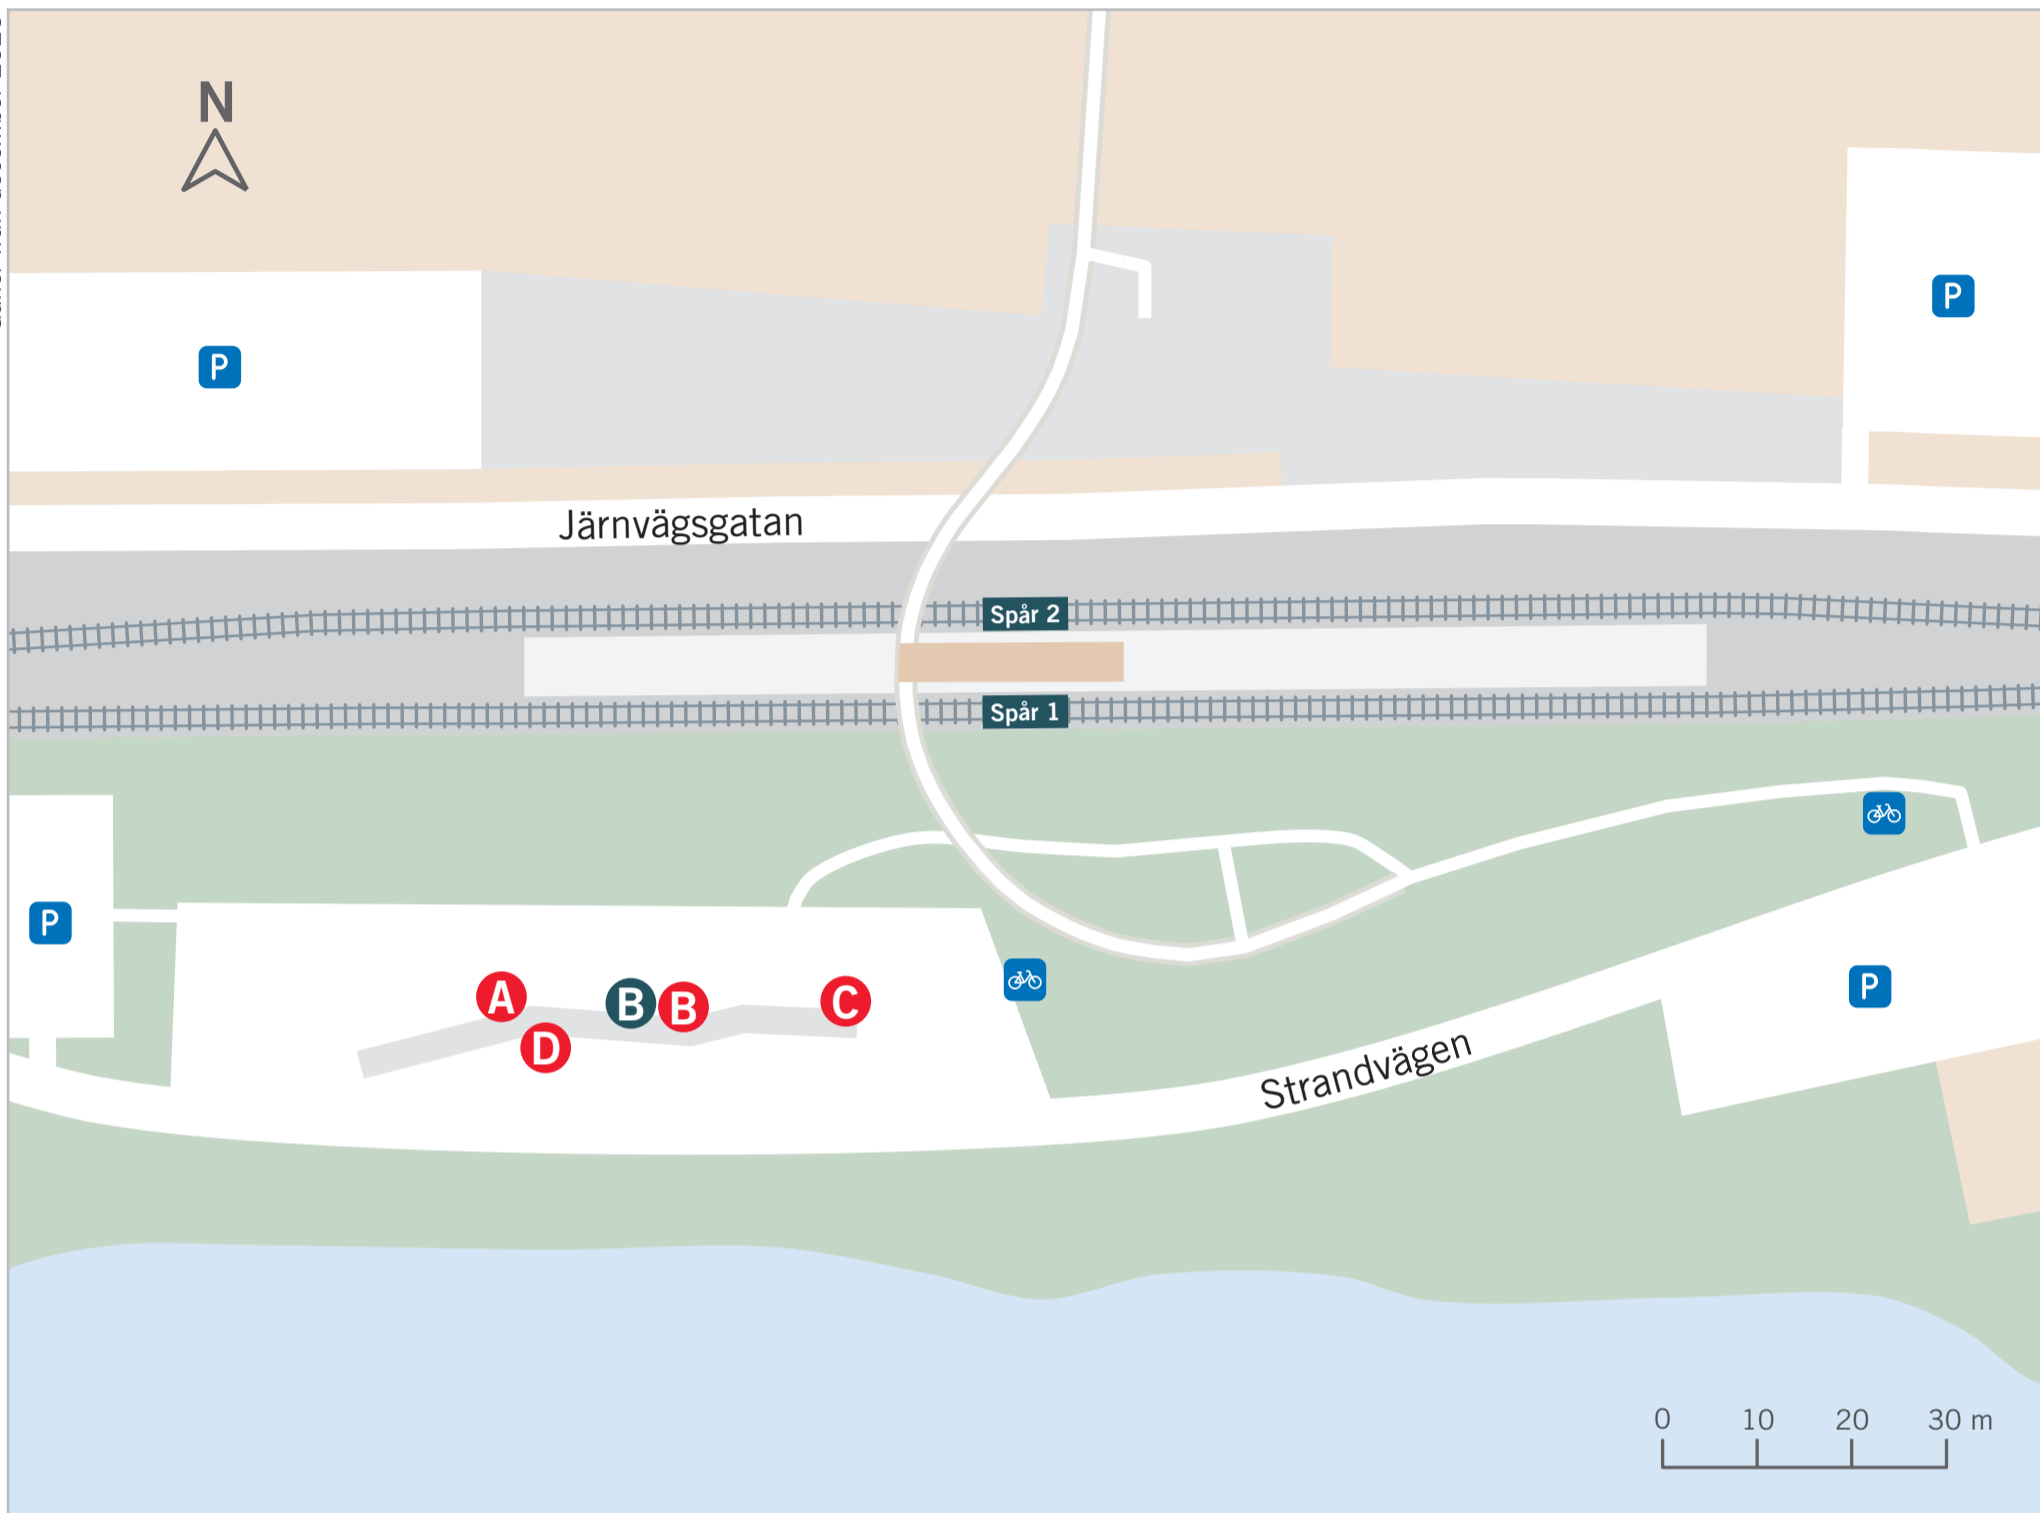

Mullsjö station

Gäller från december 2023

Regiontrafik Buss

Linje	Till	Läge
113	Jönköping via Furusjö-Habo	D
116	Havstenshult	D
116	Jönköping	C
	Övrig busstrafik	B

Tågtrafik

Lägen för avgående och ankommande trafik visas på monitorer.

Ersättningstrafik

När tåg ersätts med buss avgår den från markerad hållplats.
When there is a rail replacement bus service, it departs from the indicated stop.

Till	Läge
Falköping/Jönköping	B