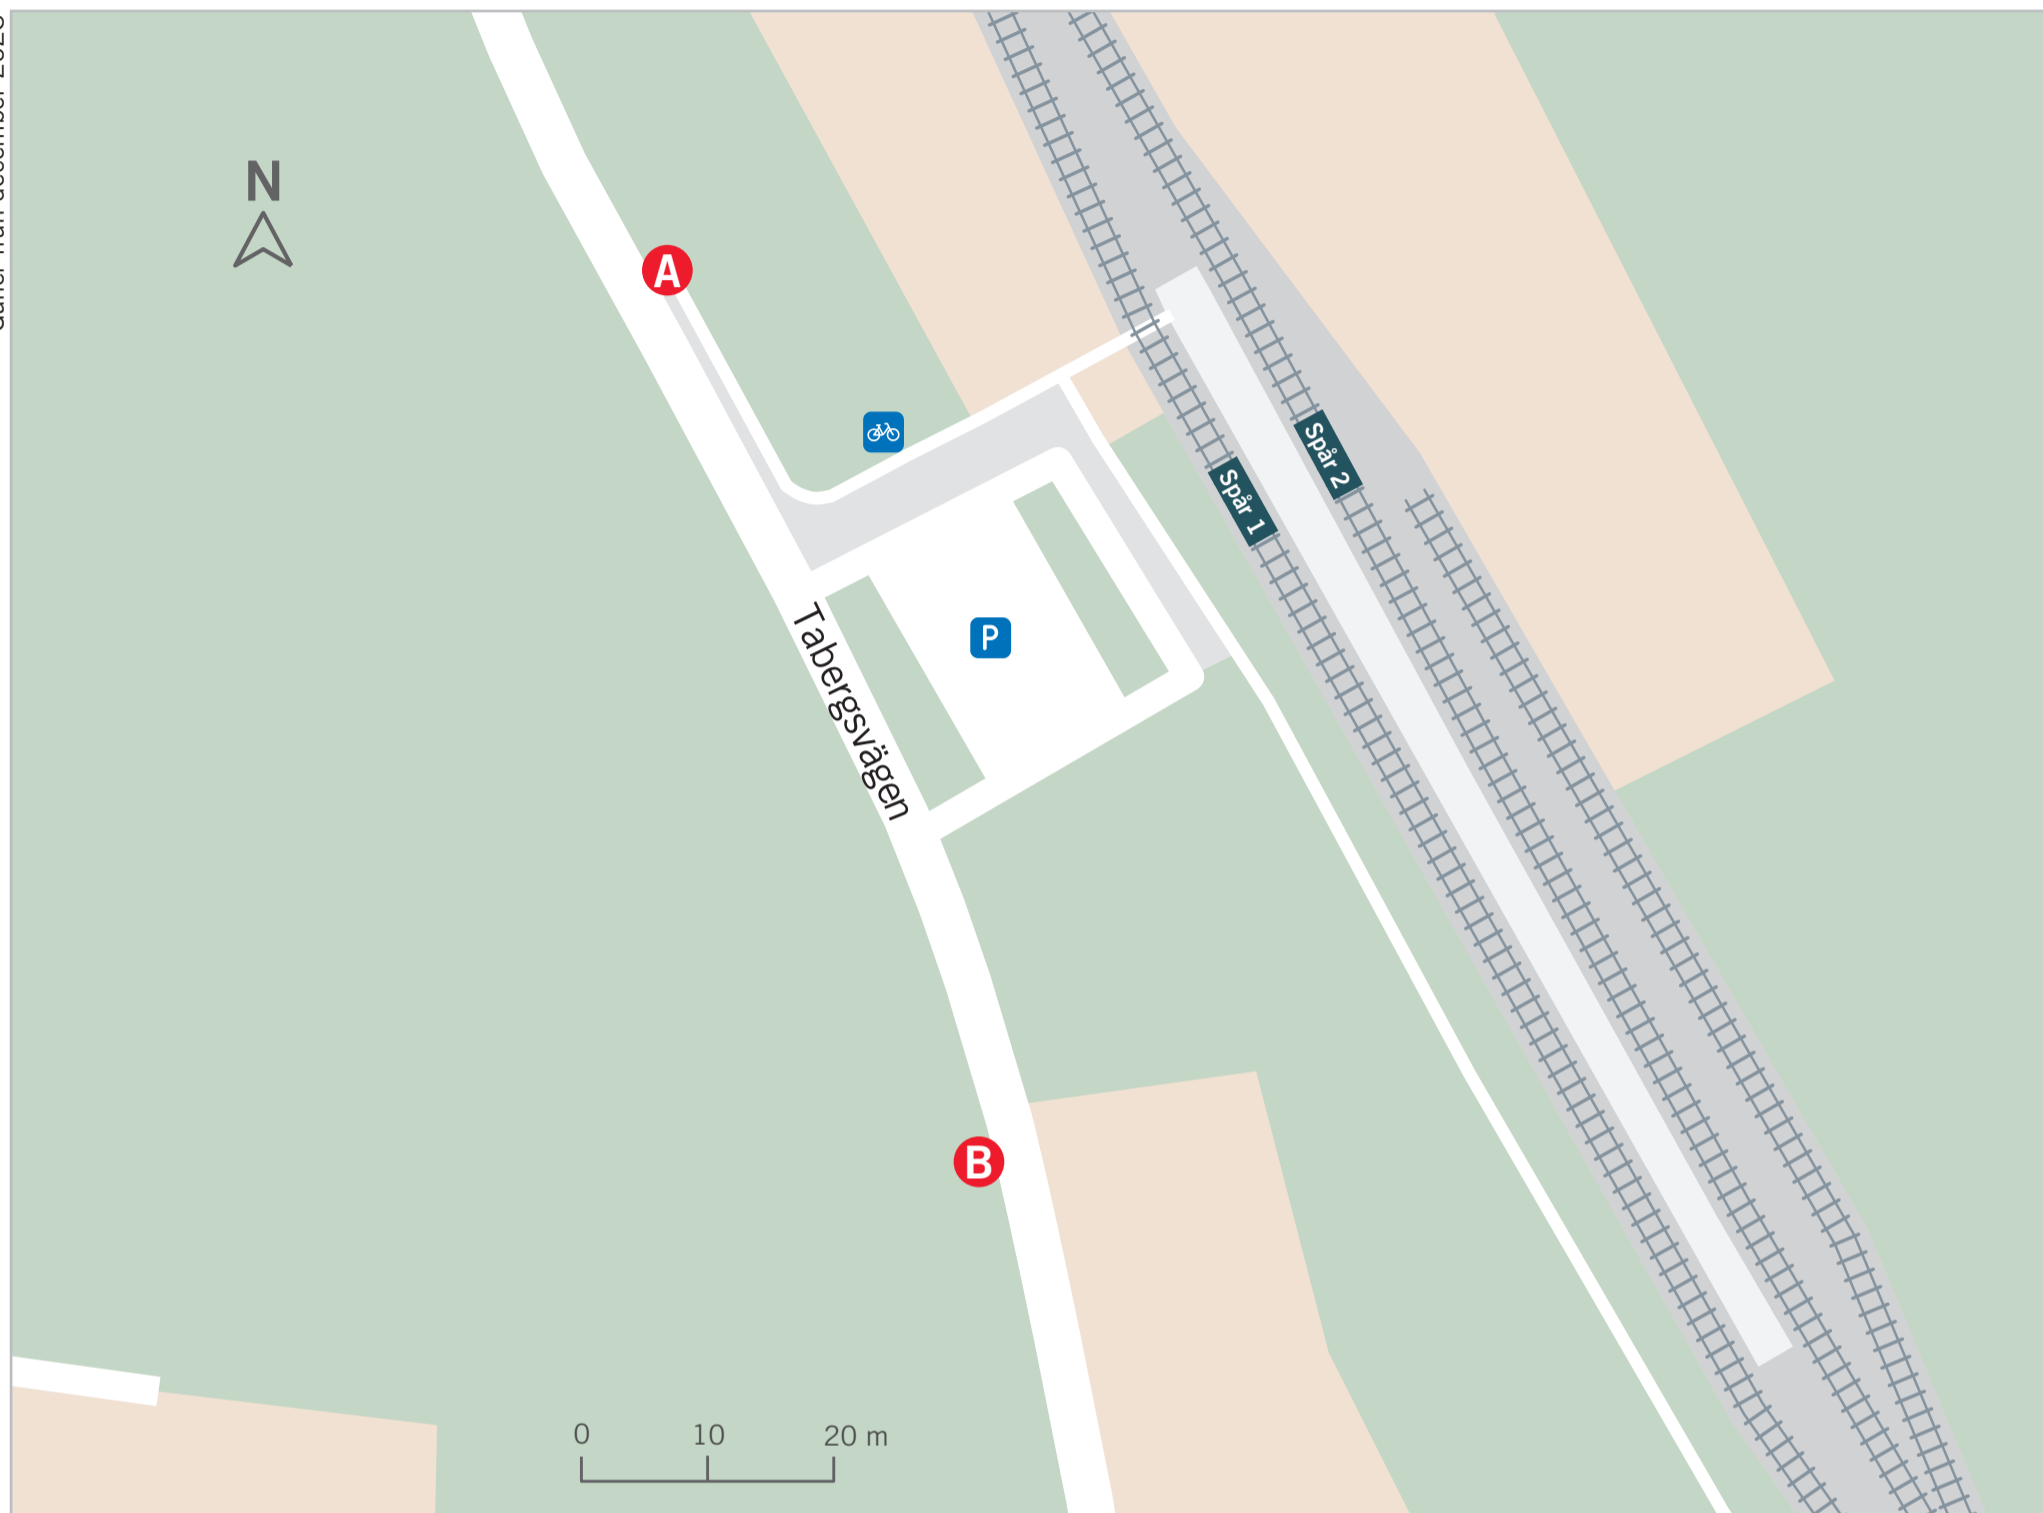

Månsarp station

Gäller från december 2023

Stadstrafik Buss

Linje Till

- | | |
|---|----------|
| 27 Månsarp vändplan. | B |
| 27 Skänkeberg via Centrum. | A |

Läge

Tågtrafik

Lägen för avgående och ankommande trafik visas på monitorer.

Ersättningstrafik

När tåg ersätts med buss avgår den från markerad hållplats.

When there is a rail replacement bus service, it departs from the indicated stop.

Till

Läge

- | | |
|-----------------------------|----------|
| Jönköping/Värnamo | A |
|-----------------------------|----------|