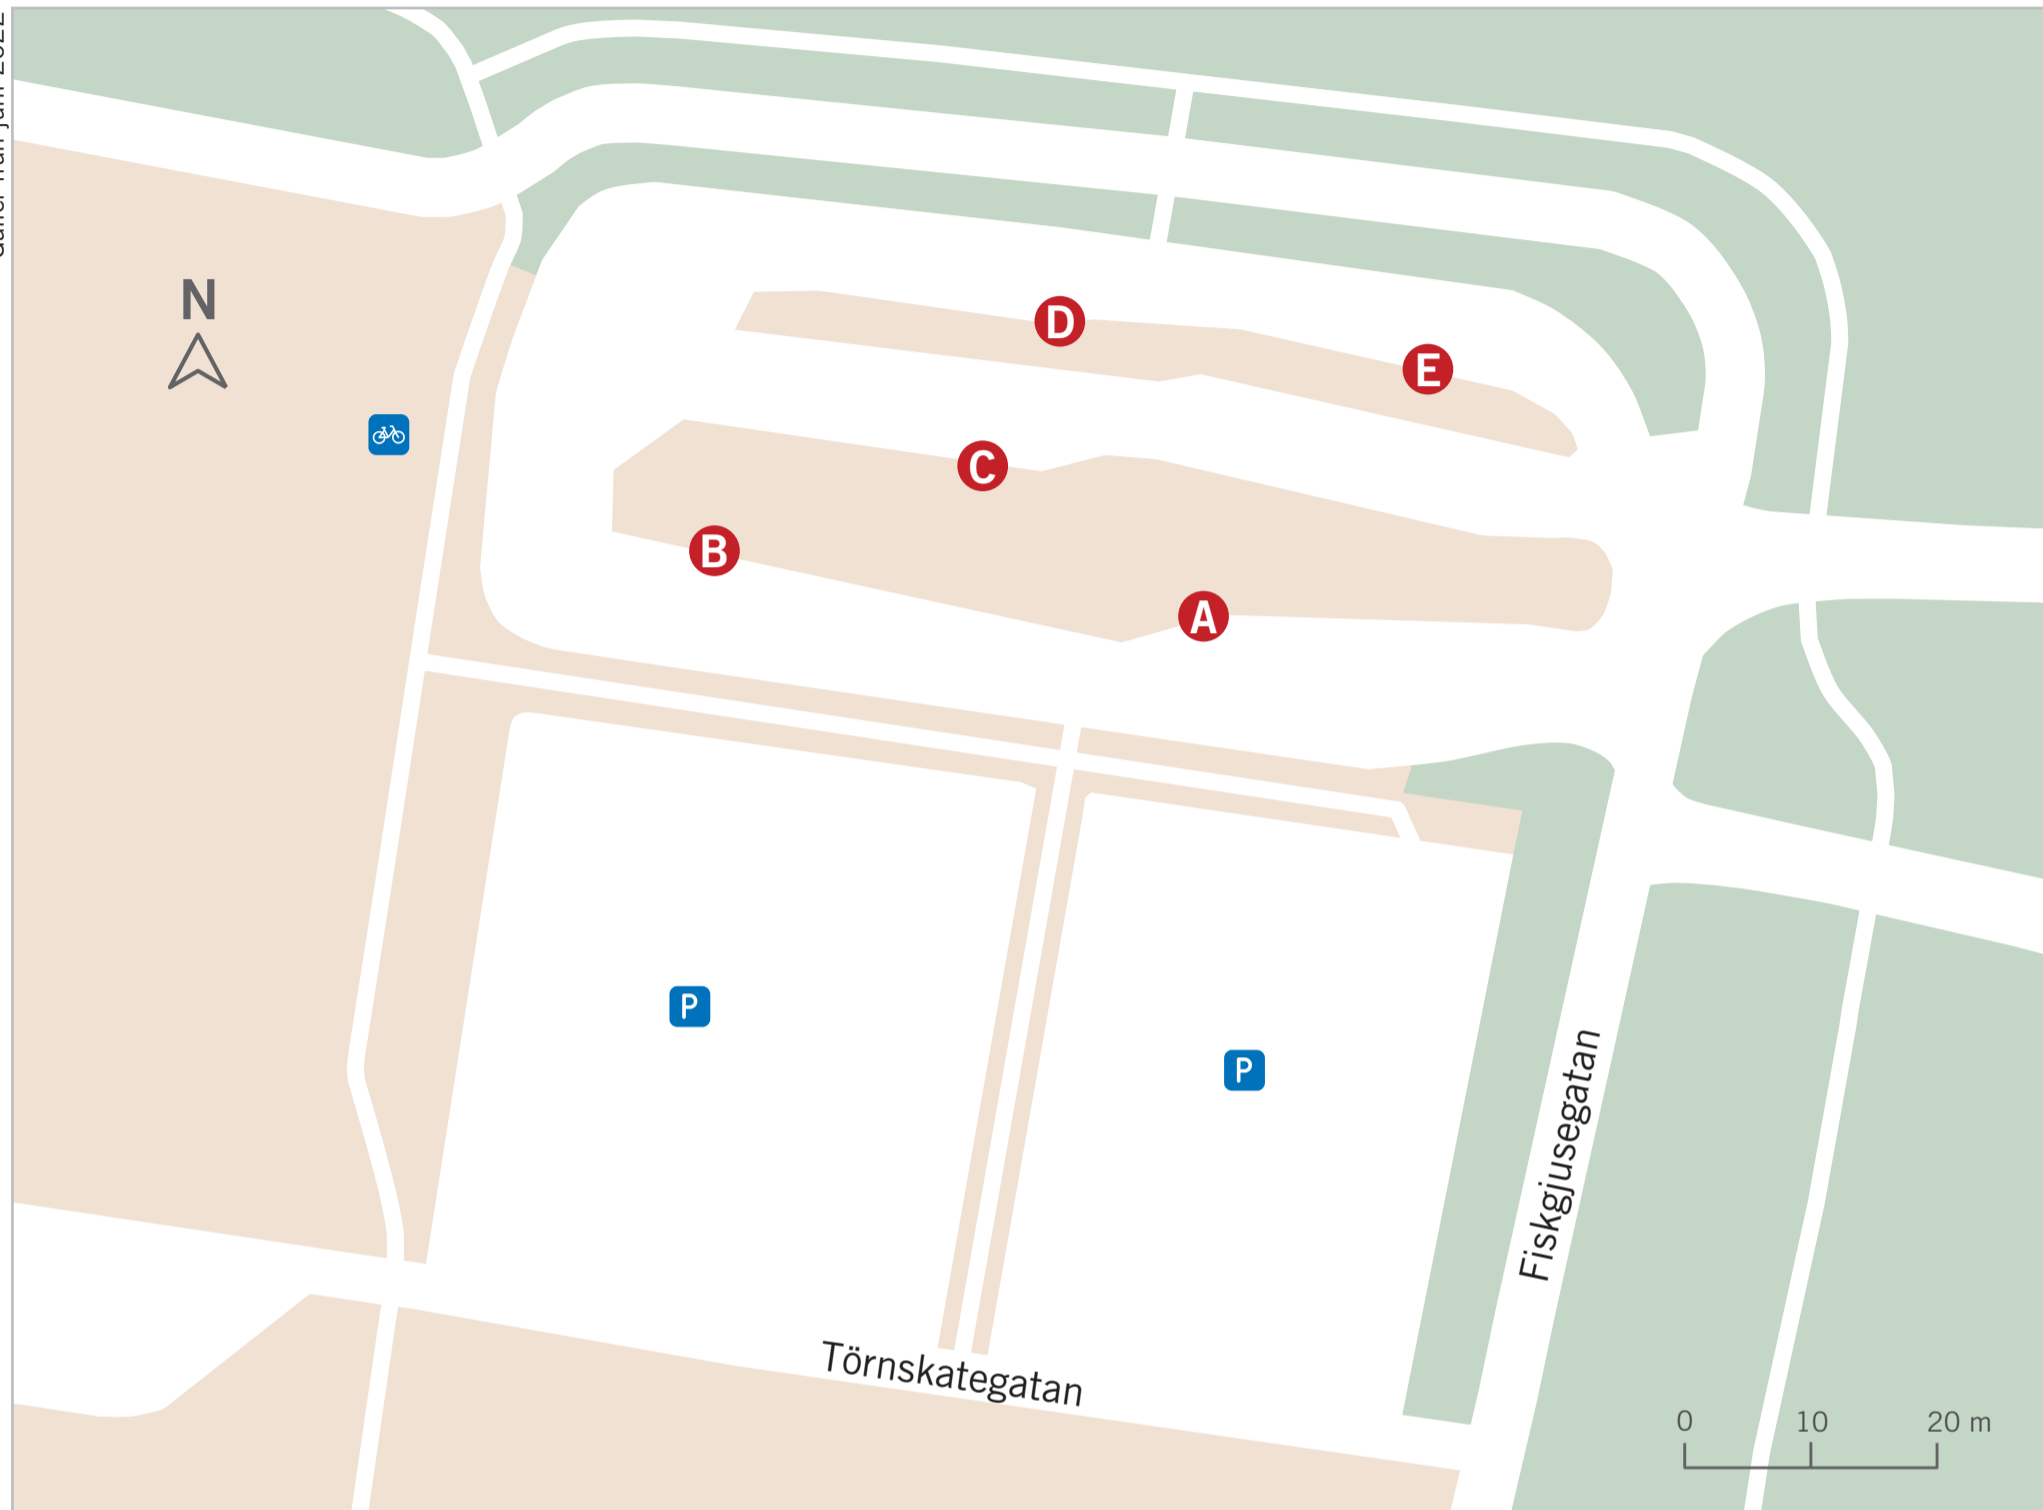

Råslätt

Gäller från juni 2022

Stadstrafik Buss

Linje	Till	Läge
1	Huskvarna via Centrum . . .	B C
3	Tokarp via Ryhov-Centrum. . .	A
24	Centrum.	E
24	Hyltena	D
27	Skänkeberg via Centrum . . .	E
27	Taberg/Månsarp	D