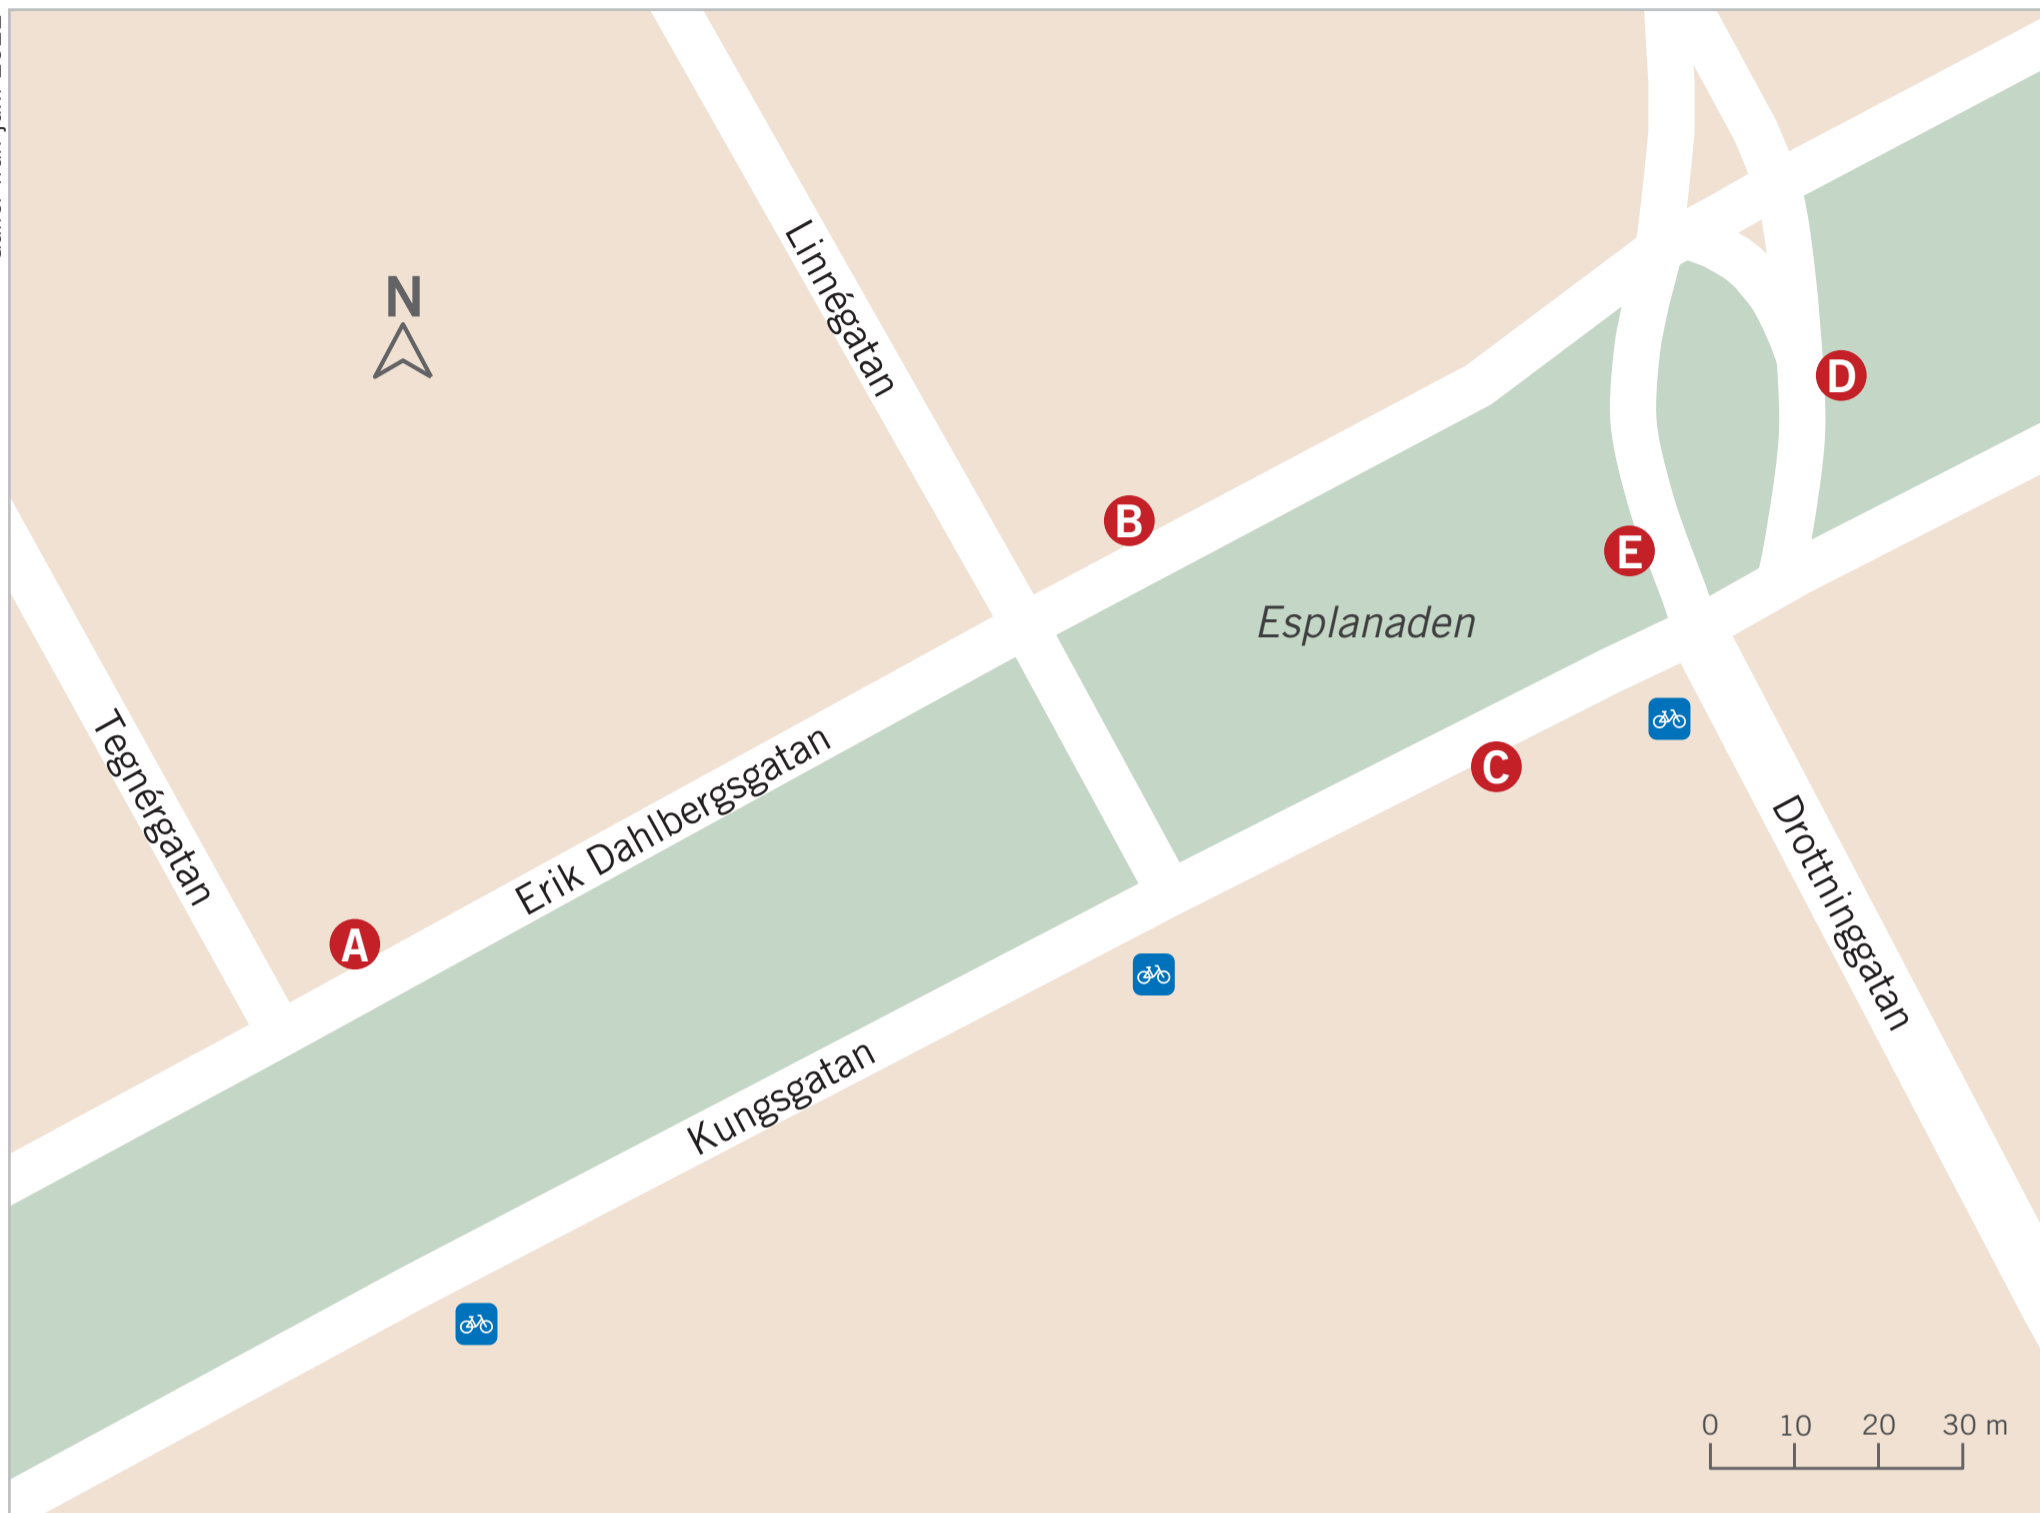

## Stadstrafik Buss

Linje	Till	Läge
1	Råslätt via Centrum . . . . .	A
4	Vätterslund via Centrum . . . . .	D
15	Egnahem . . . . .	D
15	Öxnehaga . . . . .	E
16	Fagerslätt . . . . .	E
35	Jönköping Centrum . . . . .	A

## Regiontrafik Buss

Linje	Till	Läge
119	Nässjö via Tenhult. . . . .	B
121	Gränna . . . . .	D
121	Jönköping . . . . .	B

## Övrig trafik

Linje	Till	Läge
71	Huskvarna Norrängen . . . . .	B
72	Huskvarna Söder . . . . .	B